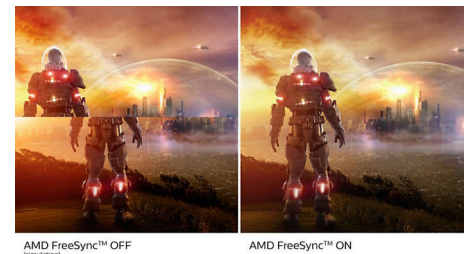

Ultravloeiend gamen

Gaming hoort geen keuze te zijn tussen stotterende gameplay en haperende frames. Met de nieuwe Philips-monitor hoeft u die keuze niet meer te maken. Geniet van vloeiende, artefactvrije prestaties bij vrijwel elke framesnelheid met AMD FreeSync™-technologie, de soepele en snelle verversing en de uiterst snelle reactietijd.

Zero Bezel

Ultra Wide Color

HDR

AMD FreeSync

Wide Viewing Angle

LowBlue Mode

Wide Viewing Angle

Multiview

Quad HD