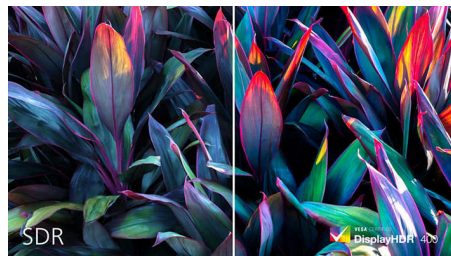

DisplayHDR 400

De DisplayHDR 400 is VESA-gecertificeerd en biedt een compleet andere configuratie dan normale SDR-schermen. In tegenstelling tot andere schermen die met HDR compatibel

zijn, levert de DisplayHDR 400 verbluffende helderheid, kleuren en een verbluffend contrast. Dankzij de dimfunctie en hoogwaardige helderheid tot wel 400 nits komen de beelden tot leven met duidelijke felle delen die zorgen voor dieper genuanceerd zwart. De rijkere schakering van nieuwe kleuren biedt een visuele ervaring die uw zintuigen zal prikkelen.