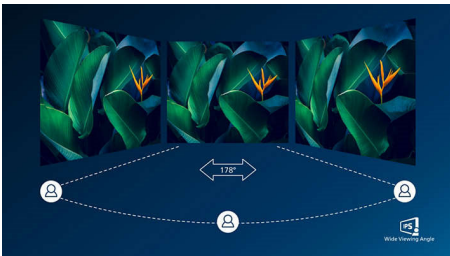

IPS-technologie

IPS-schermen maken gebruik van een geavanceerde technologie waardoor u kunt genieten van een extra brede kijkhoek van 178/

178 graden. Hierdoor kunt u het scherm vanuit bijna elke hoek zien. De IPS-schermen bieden, in tegenstelling tot de normale TN-panelen, scherpe beelden met levendige kleuren. Niet alleen ideaal voor het bekijken van foto's, het afspelen van films en het surfen op internet, maar ook voor professionele toepassingen waarbij kleurnauwkeurigheid en constante helderheid zeer belangrijk is.