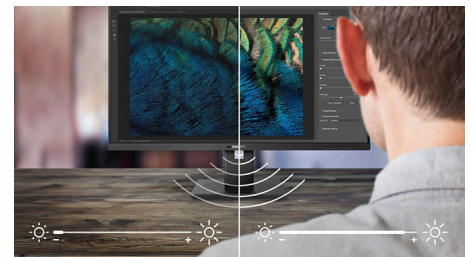

PowerSensor

PowerSensor is een ingebouwde 'personensensor' die onschadelijke infraroodsignalen uitzendt en ontvangt om te bepalen of de gebruiker aanwezig is. Zodra de gebruiker wegloopt van het bureau, wordt de helderheid van de monitor verlaagd. De energiekosten worden zo met meer dan 75 procent verlaagd en de levensduur van de monitor wordt verlengd.