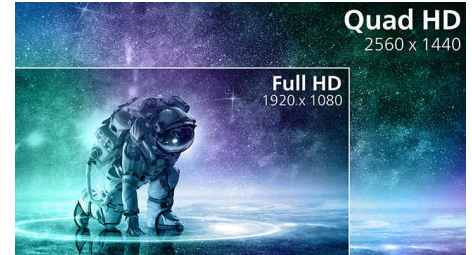

Imagini de claritate excepțională

Aceste ecrane Philips oferă imagini de o claritate excepțională, cu rezoluție Quad HD de 2560 x 1440 sau 2560 x 1080 de pixeli. Utilizând panouri de înaltă performanță cu o densitate mare a numărului de pixeli, susținute de surse cu lățime mare de bandă precum USB-C, Displayport, HDMI, aceste afișaje noi vor trezi la viață imaginile și elementele grafice. Fie că ești un specialist exigent care necesită informații extrem de detaliate pentru soluții CAD-CAM, utilizezi aplicații grafice 3D sau ești un expert financiar care lucrează pe foi de calcul enorme, afișajele Philips îți vor oferi imagini de o claritate excepțională.