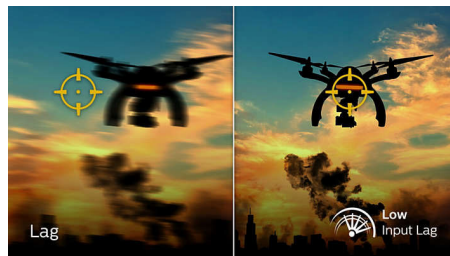

Întârziere de intrare scăzută

Întârzierea de intrare este diferența de timp dintre efectuarea unei acțiuni pe dispozitivele conectate și afișarea rezultatului pe ecran. Întârzierea de intrare scăzută reduce decalajul de timp dintre introducerea comenzii pe dispozitive și afișarea pe monitor, îmbunătățind semnificativ experiența în timpul jocurilor video sensibile la acțiune, ceea ce este deosebit de important pentru cei care joacă jocuri antrenante, competitive.

32M1N5500VS/01