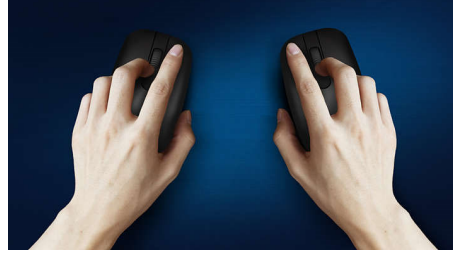

Su geçirmez tuşlar

Hayatta aksaklıklar olabilir. Bu su geçirmez klavye sayesinde ara sıra yaşanabilecek dökülmeler ve sıçramalar hiç sorun değil. Bu klavyeler uzun süre kullanılmak için üretilmiştir.

Çok yönlü fare tasarımı

Çok yönlü tasarımı sayesinde fareyi dilediğiniz elinizle kullanabilirsiniz

Konforlu ve ergonomik tasarım

Konforlu ve ergonomik fare tasarımı muhteşem bir his sunar

Bilindik klavye tasarımı

Kolay yazma için bilindik klavye tasarımı