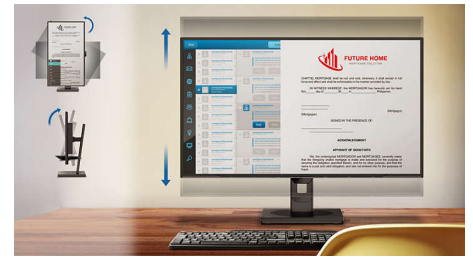

Beépített sztereó hangszórók

Egy pár kiváló minőségű sztereó hangszóró a kijelzőbe építve. A típustól és kialakítástól függően lehet látható és előlről sugárzó, rejtett és alulról, felülről, vagy hátulról sugárzó.

Compact Ergo Base

A Compact Ergo Base egy emberközelbi Philips monitoralp, amely billenthető, forgatható, és a magassága is állítható, így bármely felhasználó a maximális kényelmet és hatékonyságot szem előtt tartva helyezheti el a monitort.