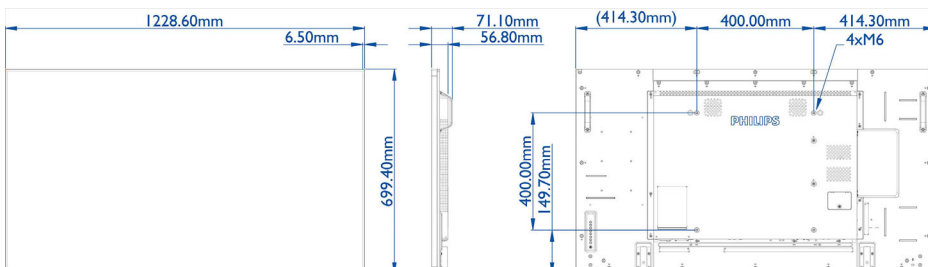

- Računalniški formati: 1024 x 768, 60, 75 Hz, 1280 x 1024, 60 Hz, 1280 x 768, 60 Hz, 1280 x 800, 60 Hz, 1360 x 768, 60 Hz, 1600 x 1200, 60 Hz, 1920 x 1080, 60 Hz, 640 x 480, 60, 72, 75 Hz, 720 x 400, 70 Hz, 800 x 600, 60, 75 Hz
- Video formati: 1080i, 25, 30 Hz, 1080p, 50, 60 Hz, 480i, 30 Hz, 480p 60 Hz, 576i, 25 Hz, 576p, 50 Hz, 720p, 50, 60 Hz

Dimenzije

- Širina izdelka: 1228,6 mm
- Teža izdelka: 25,2 kg
- Višina izdelka: 699,4 mm
- Globina izdelka (v palcih): 56,8 mm
- Širina izdelka (v palcih): 48,4 palec
- Višina izdelka (v palcih): 27,6 palec
- Stenski nosilec: 400 x 400 mm, M6
- Globina izdelka (v palcih): 2,3 palec
- Širina obrobe: 6,5 mm
- Teža izdelka (lb): 55,6 lb

Delovni pogoji

- Nadmorska višina: 0–3000 m
- Temperaturni razpon (med delovanjem): 0–40 °C
- MTBF: 60.000 ur
- Relativna vlažnost: 20–80 (med delovanjem), 5–95 (med shranjevanjem) %
- Temperat. razpon (shranjevanje): –20–60 °C

Večpredstavnostne aplikacije

- Predvajanje videa z USB-ja: 3GP, AVI, DAT, FLV, MKV, MOV, MP4, MPG, TS, VOB, WEBM
- Predvajanje slike z USB-ja: BMP, GIF, JPEG, JPG, PNG
- Predvajanje zvoka z USB-ja: AAC, M4A, MP1, MP2, MP3, WMA

Notranji predvajalnik

- CPE: Osemjedrni Cortex A53, 1,5 GHz
- Grafična kartica: PowerVR SGX6110
- Pomnilnik: 2 GB DDR3
- Shranjevanje: 16 GB EMMC

Dodatna oprema

- Priložena dodatna oprema: Baterije za daljinski upravljalnik, vodnik za hiter začetek, Daljinski upravljalnik, Garancijski list, Napajalni kabel AC, Kabel RS232

Datum izdaje 2024-03-30

Različica: 10.2.1

EAN: 87 12581 74224 9

© 2024 Koninklijke Philips N.V.
Vse pravice pridržane.

Specifikacije se lahko spremenijo brez predhodnega obvestila. Blagovne znamke so v lasti podjetja Koninklijke Philips N.V. ali drugih lastnikov.

www.philips.com