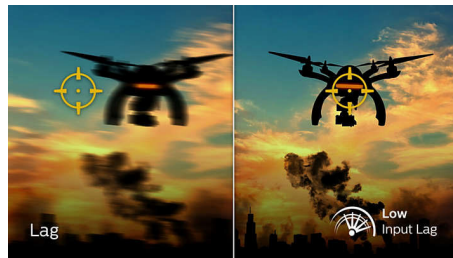

Χαμηλή καθυστέρηση εισόδου

Η καθυστέρηση εισόδου είναι το χρονικό διάστημα που μεσολαβεί μεταξύ της εκτέλεσης μιας ενέργειας με τις συνδεδεμένες συσκευές και την προβολή του αποτελέσματος στην οθόνη. Η χαμηλή καθυστέρηση εισόδου μειώνει τον χρόνο καθυστέρησης μεταξύ της εισαγωγής μιας εντολής από τις συσκευές προς την οθόνη και βελτιώνει σε σημαντικό βαθμό την αίσθηση ενώ παίζετε παιχνίδια με ευαισθησία στις απότομες κινήσεις, ιδιαίτερα σημαντικό χαρακτηριστικό για όσους παίζουν γρήγορα και ανταγωνιστικά παιχνίδια.