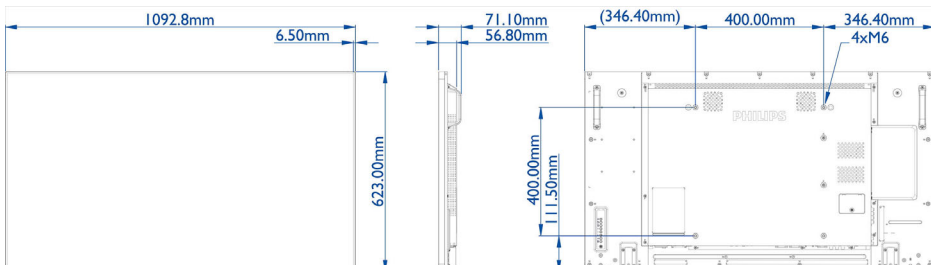

Prevádzkové podmienky

- Nadmorská výška: 0 – 3000 m
- Rozsah teploty (prevádzkový): 0 – 40 °C
- MTBF: 60 000 hodina(y)
- Relatívna vlhkosť: 20 – 80 %
- Rozsah teploty (uskladnenia): -20 – 60 °C

Multimediálne aplikácie

- Prehrávanie videa z USB: M2TS, M4V, MK3D, MKV, MP4, MPEG, MPG, MTS, TS, TTS, VOB, WMV
- Prehrávanie obrázkov z USB: BMP, GIF, JPEG, JPG
- Prehrávanie zvuku z USB: AAC, AIF, AIFF, ASF, LPCM, M3U, M4A, MP3, MP4, WAV, WMA

Príslušenstvo

- Dodávané príslušenstvo: Diaľkové ovládanie, Batérie pre diaľkové ovládanie, Napájací kábel striedavého prúdu (AC), Používateľská príručka na

disku CD-ROM, Stručná príručka spustenia, RS232 kábel

- Voliteľné príslušenstvo: Súprava na kalibráciu farieb (CCK4602), Prijímač HDBaseT OPS (CRD25)
- Stojan: BM04642 alebo BM02542 (voliteľný)

Rozličné

- Jazyky ponuky na obrazovke: Angličtina, Francúzština, Nemčina, Taliančina, Poľština, Ruština, Zjednodušená čínština, Španielčina, Turečtina, Arabčina, Japončina, Tradičná čínština
- Záruka: 3-ročná záruka
- Regulačné schválenia: CB, CCC, CE, CECP, C-Tick, EPEAT, FCC, Trieda A, GOST, UL/cUL

Dátum vydania
2024-03-30

Verzia: 1.0.1

EAN: 87 12581 73037 6

© 2024 Koninklijke Philips N.V.
Všetky práva vyhradené.

Autor si vyhradzuje právo zmeny špecifikácií bez oznámenia. Ochranné známky sú majetkom Koninklijke Philips N.V. alebo ich príslušných vlastníkov.

www.philips.com