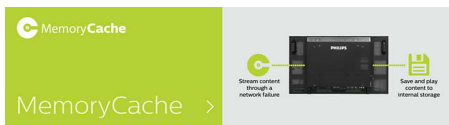

#### Myslite na vás, vašu firmu aj vaše publikum

- Zobrazujte obsah aj v prípade zlyhania
- Predvoľba D-image na vytváranie lekárskeho obrazov v odtieňoch sivej podľa štandardu DICOM, časť 14

**PHILIPS**

## Interná pamäť

Ukladajte a prehrávajte obsah vďaka internej pamäti. Naťahujte svoje médiá na displej, kde si môžete okamžite prehrať ich obsah. Vďaka spolupráci s interným prehliadačom slúži tiež ako vyrovnávací pamäť pri prehrávaní online obsahu. V prípade zlyhania siete vnútorná pamäť pokračuje v prehrávaní uloženého obsahu vo vyrovnávacej pamäti, čím zabezpečí, že vaše médiá budú k dispozícii, aj keď sieť nebude dostupná.