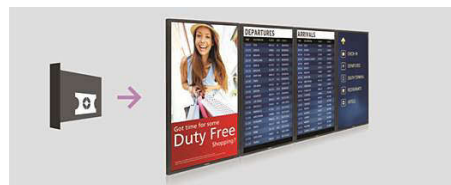

Vloženie OPS

Premeňte svoj displej na komplexné zobrazovacie riešenie a vytvorte sieť displejov,

ktorá je pripojená, inteligentná a bezpečná. Zásuvka štandardu OPS (Open Pluggable Specification) je štandardná zásuvka v odvetví, do ktorej môžete pridať mediálny prehrávač štandardizovaný pre štandard OPS. Toto bezkáblvé riešenie vám umožňuje namontovať, používať a spravovať váš hardvér kdekoľvek to potrebujete.