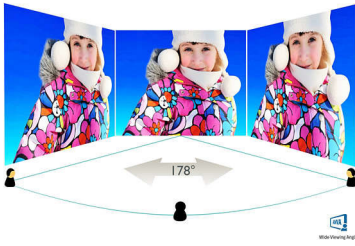

PHILIPS

Fénypontok

AMVA LED kijelző

A Philips AMVA LED kijelző korszerű, réteges, függőleges elrendezésű technológiát használ, ami rendkívül nagy kontrasztarányt biztosít a széles nézési szögű és élénk színű képeken. Míg az általános irodai alkalmazásokat könnyű használni, a kijelző kifejezetten fényképek, internetezés, mozifilmek, játékok és igényes grafikai alkalmazások számára lett kifejlesztve. Az optimalizált pixelkezelési technológia 178/178 fokos, rendkívül széles betekintési szöveget biztosít, ami éles képeket eredményez még 90 fokban elforgatott módban is