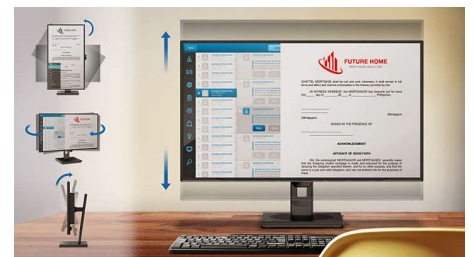

### HDMI-Ready

Un dispositivo HDMI-Ready dispone di tutto l'hardware necessario per accogliere un ingresso High-Definition Multimedia Interface (HDMI). Un cavo HDMI consente segnali audio e video digitali di alta qualità trasmessi su un singolo cavo da un PC o un qualsiasi numero di sorgenti AV (tra cui decoder, lettori DVD, ricevitori A/V e videocamere).

### Altoparlanti stereo incorporati

Doppi altoparlanti stereo di alta qualità integrati sullo schermo. Consentono un'emissione frontale o una riproduzione delle frequenze più basse, delle frequenze alte, un'emissione posteriore e altro in base al modello e al design.

### SmartErgoBase

SmartErgoBase è una base per monitor che offre un comfort di visualizzazione ergonomico e un sistema di gestione dei cavi. La base può essere girata, inclinata e ruotata in varie angolazioni per garantire il massimo comfort. Il supporto ad altezza regolabile garantisce una visuale ottimale, riducendo le tensioni di una lunga giornata lavorativa, mentre il sistema di gestione dei cavi evita l'aggrovigliamento degli stessi e mantiene la postazione di lavoro in ordine.