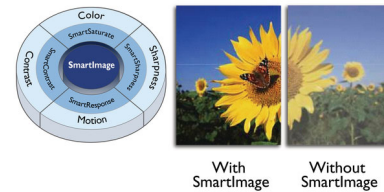

### Sintonizador de televisión digital

Sintonizador de televisión digital integrado en el monitor para recibir y mostrar señales de televisión de alta calidad proveniente de varias fuentes.

### Pantalla LCD Full HD de 1920 x 1080p

La pantalla Full HD tiene una resolución de pantalla panorámica de 1920 x 1080p, la máxima resolución posible en fuentes de alta definición que te permite obtener imágenes con la mejor calidad. Está totalmente preparada para la tecnología del futuro porque admite señales de 1080p provenientes de cualquier tipo de fuente, incluso las más recientes como Blu-ray y las avanzadas consolas de juegos de alta definición. El procesamiento de la señal está actualizado para poder admitir este óptimo nivel de calidad en señal y resolución. Reproduce imágenes sin parpadeos con un brillo y un color inigualables.

### SmartPicture

SmartPicture es una exclusiva e innovadora tecnología que analiza el contenido que aparece en tu pantalla y te ofrece más rendimiento. Con la interfaz simple de usuario podés seleccionar varios modos: oficina, imagen, entretenimiento, bajo consumo, etc., según la aplicación que quieras usar. SmartPicture optimiza dinámicamente el contraste, la saturación del color y la nitidez de las imágenes y los videos para un rendimiento inigualable. Además, el modo de bajo consumo te ofrece más ahorro de energía. Solo tenés que pulsar un botón para disfrutar todo en tiempo real.