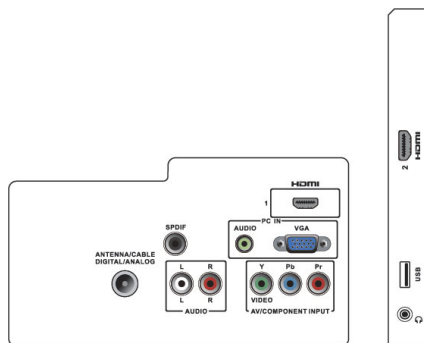

## Conectividad

- Ext laterales: 1 HDMI (1.4a), Auriculares, 1 USB (JPG/MP3)
- Ext traseras: 1 D-Sub, 1 HDMI (1.4a), 1 entrada de audio para PC, 1 salida SPDIF (RCA), 1 sintonizador, 1 entrada YPbPr + 1 entrada I/D (CVBS en Y)

## Dimensiones

- Embalaje en mm (AnxAlxPr): 612 x 468 x 117 mm
- Producto con soporte (mm): 573 x 410 x 174 mm
- Producto sin soporte (mm): 573 x 370 x 39 mm

## Accesorios

- Accesorios incluidos: Cable de alimentación, Control remoto (con pila), Guía de inicio rápida, Manual del usuario, Cable VGA

Fecha de publicación  
2022-05-18

Versión: 1.0.1

12 NC: 8670 000 90274  
EAN: 87 12581 64455 0