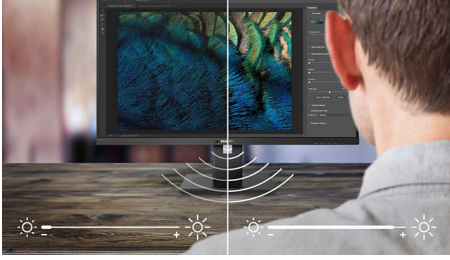

PHILIPS

LCD monitör, LED arka aydınlatma
B Line 61 cm (24 inç), Full HD ekran

Özellikler

LED teknoloji

Beyaz LED'ler, tamamen yanarak tutarlı parlaklık veren ve daha hızlı çalışma süresi sunan dijital cihazlardır. LED'ler cıva içermediğinden, geri dönüşüm ve atık işlemleri çevreye zarar vermeden gerçekleştirilir. LED'ler sayesinde LCD arka aydınlatması daha iyi kontrol edilir ve bunun sonucunda son derece yüksek, mükemmel bir kontrast oranı elde edilir. Ayrıca, ekranın her noktasında tutarlı parlaklık sayesinde doğal renkler sunar.

PowerSensor

PowerSensor, zararsız kızılötesi sinyaller alıp vererek kullanıcının bulunup bulunmadığını belirleyen ve kullanıcı masadan uzaklaştığında monitör parlaklığını otomatik olarak azaltan dahili bir "insan sensörüdür". Böylece enerji maliyetlerini %80'e varan oranda düşürür ve monitörün kullanım ömrünü artırır

SmartErgoBase

SmartErgoBase, ergonomik ekran konforu sunan ve kabloların düzenlenmesini sağlayan bir monitör ayağıdır. Ayak, maksimum konfor sağlama için yana yatabilir, eğilebilir ve çeşitli açılara döndürülebilir. Yüksekliği ayarlanabilir stant, ideal görüntüleme seviyesini garanti ederek yorgun geçen bir günün fiziksel gerginliğini azaltırken kablo düzenleme özelliğiyle kablolardan kaynaklanan dağınıklığı azaltarak çalışma alanını düzenli tutar.

Düşük çerçeve-masa yüksekliği

Gelişmiş SmartErgoBase sayesinde Philips monitörü neredeyse masa seviyesine kadar alçatarak rahat görüş açısı sağlanır. Düşük çerçeve-masa yüksekliği bilgisayarda çalışırken bifokal, trifokal veya progresif camlı gözlük kullananlar için çok uygundur. Ayrıca boyu farklı uzunluklardaki kullanıcıların uygun açığı ve yüksekliği ayarlamasına imkan vererek yorgunluğu ve gerginliği azaltır.