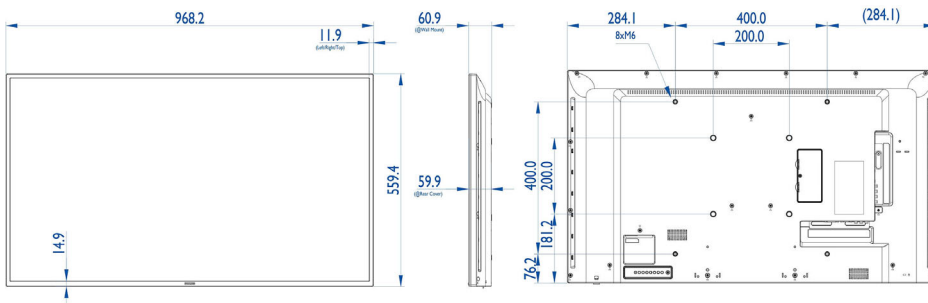

Afmetingen

- Breedte van het apparaat: 968,2 mm
- Gewicht van het product: 8,70 kg
- Hoogte van het apparaat: 559,4 mm
- Diepte van het apparaat: 59,9 mm
- Breedte van het apparaat (inch): 38,12 inch
- Hoogte van het apparaat (inch): 22,02 inch
- Geschikt voor wandmontage: 400 x 400 mm, 200 x 200 mm, M6
- Diepte van het apparaat (inch): 2,36 inch
- Randbreedte: 11,9 (TLR)/14,9 (B) mm
- Gewicht van het product (lb): 19,18 lb

Voorwaarden voor een goede werking

- Temperatuurbereik (in bedrijf): 5~ 40 °C
- MTBF: 50.000 uur
- Relatieve vochtigheid: 20 ~ 80 %
- Temperatuurbereik (opslag): -20 ~ 60 °C

Multimediatoepassingen

- Video afspelen via USB: 3G2, 3GP, ASF, ASX, AVI, DAT, F4V, FLV, M2TS, M4V, MK3D, MKV, MOV, MP4, MPE, MPEG, MPG, MTS, QT, TRP, TS, TTS, VOB, WEBM, WMV, Xvid
- Foto's bekijken via USB: BMP, GIF, JPEG, JPG
- Audio afspelen via USB: AAC, AC3, AIF, AIFF, AMR, EC3, M4A, MP3, OGA, OGG, WAV, WMA

Accessoires

- Meegeleverde accessoires: AC-netsnoer, RS232-kabel, VGA-kabel, Afstandsbediening, Batterijen voor afstandsbediening, Gebruiksaanwijzing op CD-ROM, Snelstartgids

Diversen

- Taalversies in beeldschermmenu: Engels, Frans, Duits, Italiaans, Pools, Russisch, Spaans, Turks,

Publicatiedatum
2024-04-17

Versie: 3.1.1

EAN: 87 12581 73400 8

© 2024 Koninklijke Philips N.V.
Alle rechten voorbehouden.

Specificaties kunnen zonder voorafgaande kennisgeving worden gewijzigd. Handelsmerken zijn het eigendom van Koninklijke Philips N.V. en hun respectieve eigenaren.

www.philips.com