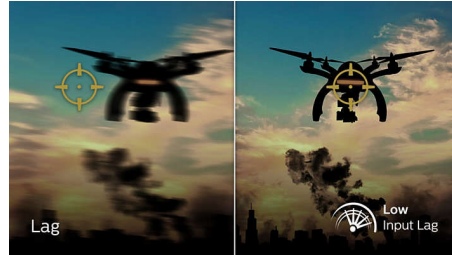

Nízke oneskorenie vstupu

Oneskorenie vstupu zodpovedá času, ktorý uplynie od vykonania akcie s pripojenými zariadeniami po výsledné zobrazenie na obrazovke. Nízke oneskorenie vstupu skracuje časové oneskorenie medzi zadaním príkazu z vašich zariadení a jeho obrazovým vyjadrením na monitore. Vďaka tomu sa výrazne zlepšuje hranie videohier, ktoré sú citlivé na myknutie, čo je najvyššie dôležité pre tých, ktorí obľubujú hranie súťažných hier s rýchlym tempom.