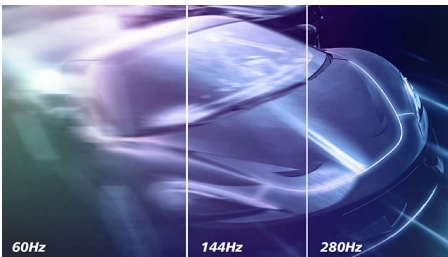

Zrýchlená obnovovacia frekvencia 280 Hz

Displej Philips Evnia 280 Hz posunie váš herný zážitok do nových dimenzií. Nízke vstupné oneskorenie v kombinácii s technológiou variabilnej obnovovacej frekvencie vám poskytne výhodu pohlcujúceho hrania. Náš panel so širokým pozorovacím uhlom a vysokým rozlíšením navyše poskytuje realistický herný zážitok s neprekonateľnou presnosťou farieb. Sústreďte sa na to, čo je dôležité, pretože nastaviteľný stojan poskytuje pohodlie, ktoré si zaslúžite, a technológia bez blikania poskytuje jednoduché sledovanie,

takže budete pokračovať v hraní bez obáv o zdravie.