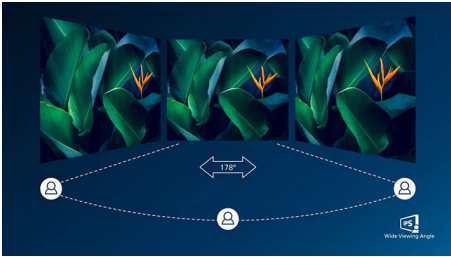

- Ecrã ecológico sem mercúrio

Excelente qualidade de imagem

- SmartContrast para detalhes pretos ricos
- Ecrã 16:9 Full HD para imagens nítidas e detalhadas
- Tecnologia LED IPS de visualização ampla para exactidão de imagens e cores
- Modo SmartImage Game otimizado para jogadores
- Experiência de jogo suave com tecnologia AMD FreeSync™
- Resposta rápida de 1 ms (MPRT) para imagens nítidas e jogabilidade fluida

PHILIPS

Destaques

Tecnologia IPS

Os ecrãs IPS utilizam uma tecnologia avançada que lhe proporciona ângulos de visualização extra amplos de 178/178 graus, o que permite ver o ecrã a partir de praticamente qualquer ângulo. Ao contrário dos painéis TN padrão, os ecrãs IPS fornecem-lhe imagens incrivelmente nítidas com cores vivas, sendo ideais para fotografias, filmes e navegação na Internet, mas também para aplicações profissionais, que exigem precisão das cores e luminosidade uniforme a todas as alturas.

Resposta rápida de MPRT de 1 ms

O MPRT (tempo de resposta de imagens em movimento) é uma forma mais intuitiva de descrever o tempo de resposta, que corresponde diretamente à duração desde a visualização de ruído desfocado até imagens nítidas e limpas. O monitor para jogos Philips com MPRT de 1 ms elimina eficazmente manchas e desfocagem de movimento, proporcionando imagens brilhantes e precisas para melhorar a experiência de jogo. A melhor escolha para jogar jogos emocionantes e sensíveis aos movimentos.