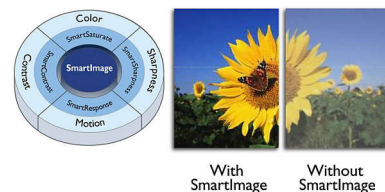

Digital TV-mottagare

En digital TV-mottagare som är inbyggd i skärmen tar emot och visar TV-signaler från olika källor i hög kvalitet.

LCD-skärm med Full HD, 1920 x 1080p

Full HD-skärmen har en widescreen-upplösning på 1920 x 1080p. Det är den högsta upplösningen för HD-källor för bästa möjliga bildkvalitet. Den är helt framtidssäkrad eftersom den har funktioner för 1080p-signaler från alla källor, inklusive de senaste som Blu-ray och avancerade HD-spelkonsoler. Signalbearbetningen har uppgraderats för att fungera med den här mycket högre signalkvaliteten och -upplösningen. Bilderna blir fantastiska och flimmerfria med Progressive Scan, optimal ljusstyrka och suveräna färger.

SmartContrast-förhållande 20 000 000:1

Du vill ha den LCD-TV som ger bäst kontrast och de mest levande bilderna. Philips avancerade videohantering kombinerat med unik extrem nedtoningsteknik och bakgrundsljusstärkningsteknik resulterar i levande bilder. SmartContrast ökar kontrasten med utmärkt svärta och precis återgivning av mörka nyanser och färger. Det ger en ljusstark och levande bild med hög kontrast och levande färger.

SmartPicture

SmartPicture är en exklusiv, banbrytande Philips-teknik som analyserar innehåll som visas på skärmen och ger dig optimerade skärmprestanda. Det användarvänliga gränssnittet ger dig möjlighet att välja olika lägen som kontor, bild, underhållning, ekonomi osv., beroende på vilket program som används. Utifrån ditt val optimerar SmartPicture dynamiskt kontrast, färgmättnad och bild- och videoskärpa för ultimata skärmprestanda – allt i realtid med en enda knapptryckning!