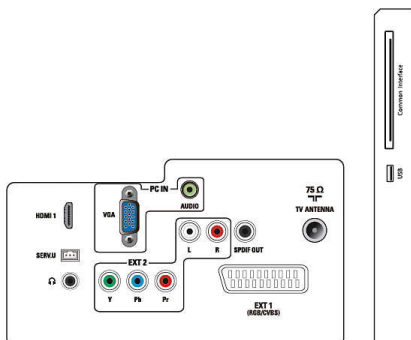

Ljud

- Uteffekt (RMS): 3 W x 2
- Ljutförbättring: Incredible Surround, Smart Sound
- Ljudsystem: Mono, Stereo, Nicam-stereo

Ställning

- Lutning: 0/+15 grader

Effekt

- Nätsström: 100–240 V, 50–60 Hz
- Av-läge: 0,3 W (medel)
- Aktivt läge: 25,6 W (medel)/34 W (högst)
- Standbyläge: 0,3 W (medel)
- Omgivningstemperatur: 5 °C till 40 °C

Bildskärmsupplösningar som stöds

- Datorformat: Optimal 1920 x 1080, 60 Hz
- VideofORMAT: 480i, 60 Hz, 480 bpkt, 60 Hz, 576i, 50 Hz, 576 bpkt, 50 Hz, 720p, 50, 60Hz, 1080i, 50, 60Hz, 1080p, 24, 50, 60 Hz

Mått

- Produkt med stativ (mm): 573 x 410 x 174 mm
- Förpackning i mm (B x H x D): 612 x 468 x 117 mm
- Produkt utan stativ (mm): 573 x 370 x 39 mm

Vikt

- Produkt med förpackning (kg): 4,83 kg
- Produkt med stativ (kg): 3,56 kg
- Produkt utan stativ (kg): 3,32 kg

Mottagare/mottagning/sändning

- Antenningång: 75 ohm koaxial (IEC75)
- Radioband: Hyperband, S-kanal, UHF, VHF
- TV system (TV-system): PAL I, PAL B/G, PAL D/K, Secam B/G, Secam D/K, Secam L/L'
- Videouppspelning: NTSC, PAL, Secam
- Mottagarpåtag: PLL
- Digital-TV: DVB-C, DVB-T
- Kan hantera MPEG-2 och MPEG-4
- CI/CI+: ja (Burn CI+, knapp på TV:n)
- MHEG-5 v1.06

Tillbehör

- Tillbehör som medföljer: Nätkabel, Fjärrkontroll (med batteri), Snabbstartguide, Bruksanvisning, VGA-kabel

Publiceringsdatum
2024-03-22

Version: 1.0.1

EAN: 87 12581 65798 7

© 2024 Koninklijke Philips N.V.
Med ensamrätt.

Specifikationerna kan ändras utan föregående meddelande. Alla varumärken tillhör Koninklijke Philips N.V. eller sina respektive ägare.

www.philips.com