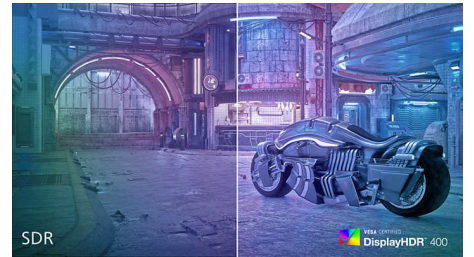

利浦显示器具有低输入迟滞且无屏幕图像撕裂现象，是您理想的游戏伙伴

1 毫秒 MPRT 快速响应

MPRT (动态画面响应时间) 是一种更直观的描述响应时间的方式，它直接指从看到模糊噪声到清晰通透图像的持续时间。飞利浦游戏显示器具有 1 毫秒的 MPRT，可有效消除拖尾和运动模糊情况，提供更清晰和精确的视觉效果，从而增强游戏体验。对于令人震撼和颤动灵敏型的游戏玩家而言，这是理想的选择。

低输入迟滞

输入迟滞是已连设备执行操作和在屏幕上看到结果之间所用的时间量。低输入迟滞可减少从设备到显示器输入命令之间延迟时间，对于畅玩颤动灵敏型游戏有大的改善，这对于快节奏、竞技游戏的玩家尤为重要。

VA 显示屏

飞利浦 VA LED 显示屏采用先进的多域垂直校准技术，可为您带来更高的静态对比率，

让您享受更加鲜艳明亮的图像。尽管标准办公应用程序处理起来很容易，但本显示屏尤其适用于照片、网页浏览、电影、游戏和严苛的图形应用程序。它具有的像素管理技术可为您带来 178/178 度宽视角，带来清晰无比的图像。

DisplayHDR 400

经 VESA 认证的 DisplayHDR 400 从普通 SDR 显示器中得到明显改进。与其他“HDR 兼容型”屏幕不同，真正的 DisplayHDR 400 提供令人惊艳的亮度、对比度和色彩。具有全局调光功能和高达 400 尼特的峰值亮度，图像更逼真，亮点显著，同时具有更深、更微妙的黑色效果。它可呈现更浓郁丰富的全新色彩，从而带来吸引您感官的视觉体验。