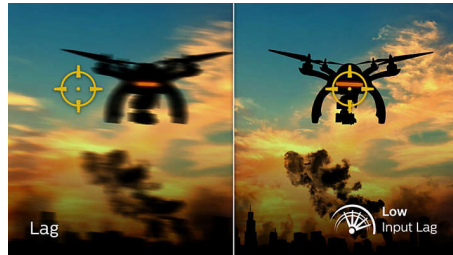

DTS Sound™

DTS 音效是一种音频处理解决方案，旨在优化 PC 上音乐、电影、流式传输和游戏的播放效果，且不受外观影响。DTS 音效拥有饱满的低音，同时配备对话增强和音量增强效果，不受任何修剪或失真的影响。

165 赫兹游戏

激烈的竞技游戏要求显示器提供无迟滞的出色顺畅图像。这款飞利浦显示器每秒钟可将屏幕图像重绘 165 次，速度比标准显示器有效提升。低帧速率使敌人在屏幕上呈现点对点的跳动状态，让您很难瞄准攻击目标。而 165 赫兹帧速率可将敌人的动作特别流畅地呈现在屏幕上，无需担心错过关键图像，助您轻松瞄准目标。这款飞

利浦显示器具有低输入迟滞且无屏幕图像撕裂现象，是您理想的游戏伙伴

1 毫秒 MPRT 快速响应

MPRT (动态画面响应时间) 是一种更直观的描述响应时间的方式，它直接指从看到模糊噪声到清晰通透图像的持续时间。飞利浦游戏显示器具有 1 毫秒的 MPRT，可有效消除拖尾和运动模糊情况，提供更清晰和精确的视觉效果，从而增强游戏体验。对于令人震撼和颤动灵敏型的游戏玩家而言，这是理想的选择。

低输入迟滞

输入迟滞是已连设备执行操作和在屏幕上看到结果之间所用的时间量。低输入迟滞可减少从设备到显示器输入命令之间延迟时间，对于畅玩颤动灵敏型游戏有大的改善，这对于快节奏、竞技游戏的玩家尤为重要。

VA 显示屏

飞利浦 VA LED 显示屏采用先进的多域垂直校准技术，可为您带来更高的静态对比率，

让您享受更加鲜艳明亮的图像。尽管标准办公应用程序处理起来很容易，但本显示屏尤其适用于照片、网页浏览、电影、游戏和严苛的图形应用程序。它具有的像素管理技术可为您带来 178/178 度宽视角，带来清晰无比的图像。

DisplayHDR 400

经 VESA 认证的 DisplayHDR 400 从普通 SDR 显示器中得到明显改进。与其他“HDR 兼容型”屏幕不同，真正的 DisplayHDR 400 提供令人惊艳的亮度、对比度和色彩。具有全局调光功能和高达 400 尼特的峰值亮度，图像更逼真，亮点显著，同时具有更深、更微妙的黑色效果。它可呈现更浓郁丰富的全新色彩，从而带来吸引您感官的视觉体验。