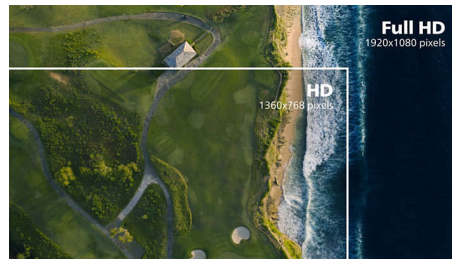

Màn hình Full HD 16:9

Chất lượng hình ảnh là vấn đề khiến bạn quan tâm. Tuy các màn hình thông thường cũng có chất lượng hình ảnh tốt nhưng bạn vẫn muốn có hình ảnh tốt hơn. Màn hình này được trang bị độ phân giải Full HD 1920 x 1080 nâng cao, cho những chi tiết sinh động đi cùng với độ sáng cao, độ tương phản đến không thể tin nổi và màu sắc trung thực cho hình ảnh sống động như ngoài đời thực.