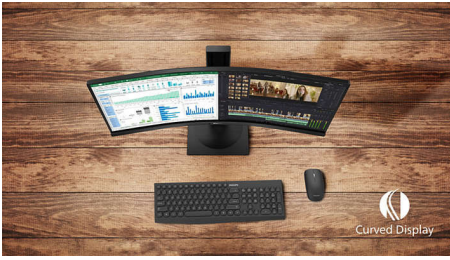

### Chất lượng hình ảnh cao cấp

- SmartImage Lite để có được cài đặt hình ảnh tối ưu dễ dàng
- SmartContrast cho chi tiết đen sẫm
- Màn hình Full HD 16:9 cho hình ảnh chi tiết sinh động
- Mắt ít mệt mỏi hơn với Công nghệ không nhấp nháy hình
- Màn hình VA mang đến hình ảnh tuyệt vời với góc nhìn rộng
- Dải màu Ultra Wide-Color rộng hơn cho hình ảnh sống động

**PHILIPS**

Màn hình LCD cong với Ultra Wide-Color  
E Line 27" (68,6 cm), 1920 x 1080 (Full HD)

## Thiết kế màn hình cong

Màn hình máy tính để bàn cung cấp trải nghiệm người dùng cá nhân, phù hợp hoàn hảo với thiết kế cong. Màn hình cong mang đến hiệu ứng nhập vai để chịu và tinh tế, tập trung vào bạn ở trung tâm của bàn làm việc.