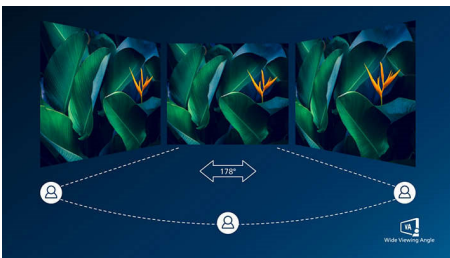

Màn hình VA

Màn hình LED VA của Philips sử dụng công nghệ căn chỉnh chiều dọc đa miền tiên tiến, cho bạn tỷ lệ tương phản tĩnh rất cao, giúp tạo ra hình ảnh rực rỡ và sống động hơn. Bên cạnh việc xử lý dễ dàng các ứng dụng văn phòng

chuẩn, công nghệ này đặc biệt thích hợp cho ảnh, duyệt web, phim, trò chơi và các ứng dụng đòi hỏi đồ họa cao. Công nghệ quản lý điểm ảnh tối ưu cho bạn góc nhìn rộng 178/178 độ, giúp có được hình ảnh sinh động.