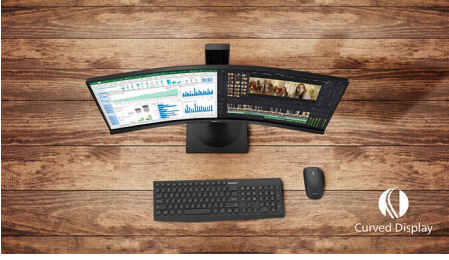

### **Üstün Görüntü Kalitesi**

- Canlı, ayrıntılı görüntüler için 16:9 Full HD ekran
- VA ekran harika görüntüler ve geniş izleme açıları sunar
- Ultra Geniş Renk ile daha geniş renk yelpazesıyla daha canlı görüntüler
- AMD FreeSync™ teknolojisiyle sorunsuz oyun deneyimi

# PHILIPS

Ultra Geniş Renkli Kıvrımlı LCD monitör  
E Line 24 (59,9 cm / 23,6 cm diag.), 1920 x 1080 (Full HD)

248E9QHSB/01

### Kıvrımlı ekran tasarımı

Masaüstü monitörler, kıvrımlı tasarıma uyacak şekilde kişisel bir kullanıcı deneyimi sunar. Kıvrımlı ekran çok yoğun hissedilmeyen ancak hoş bir gerçekçi deneyim sunarak masanızın tam merkezinde hissetmenize olanak tanır.