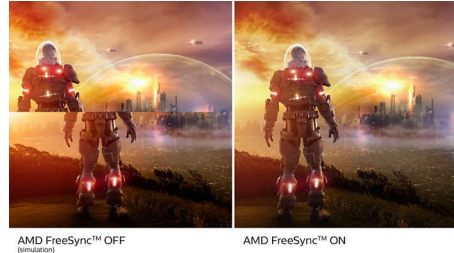

Her açıdan kusursuz bir oyun deneyimi

Yeni Philips monitör sayesinde oyun oynarken dalgalanan veya karelerin bozulduğu bir oyun deneyimi arasında seçim yapmak zorunda kalmazsınız. Sorunsuz, hızlı yenileme ve ultra hızlı tepki süresi sunan AMD FreeSync™ teknolojisiyle neredeyse tüm kare hızlarında akıcı, parazitsiz performansın tadını çıkarın.