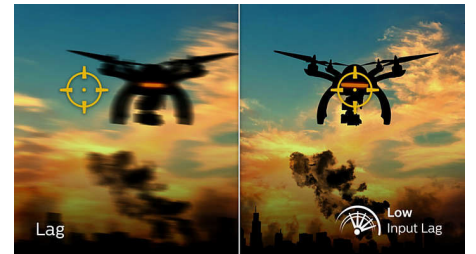

32M1N5800A/00

ennemis s'affichent de manière extrêmement fluide et vous pouvez les cibler facilement. Avec un très faible retard d'affichage et aucune déchirure de l'image, cet écran Philips est votre partenaire de jeu idéal.

### Réponse rapide de 1 ms (MPRT)

Le MPRT (Motion Picture Response Time ou temps de réponse des images en mouvement) est un critère plus intuitif pour décrire le temps de réponse, car il exprime directement le temps de passage d'une image floue à nette. Ce moniteur gaming Philips avec MPRT de 1 ms élimine efficacement le flou de mouvement et les traînées. Il affiche une image plus nette et précise, pour une meilleure expérience de jeu. Idéal pour les jeux immersifs et rapides.

### Faible latence

La latence est le temps qui s'écoule entre la réalisation d'une action sur les périphériques connectés et son affichage à l'écran. Une faible latence réduit le temps de réponse par le moniteur d'une commande exécutée à partir d'un périphérique. Elle améliore considérablement le gameplay des jeux vidéo demandant de la réactivité, ce qui est particulièrement important pour les jeux rapides et compétitifs.