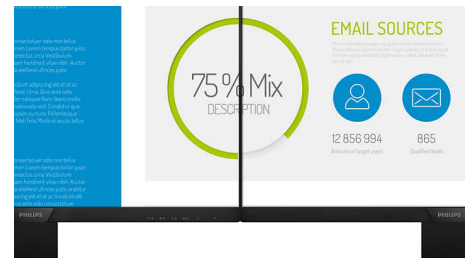

Ultraschmaler Rahmen

Die neuen Philips Monitore verfügen über extrem schmale Rahmen, die größtmögliche Bildgröße bei geringsten Ablenkungen ermöglichen. Besonders geeignet für Mehrfach-Display- oder Tiling-Aufstellungen etwa für Spiele, Grafikdesign oder berufliche Anwendungen, gibt Ihnen der Monitor mit ultraschmalen Rahmen das Gefühl, einen großen Monitor zu verwenden.