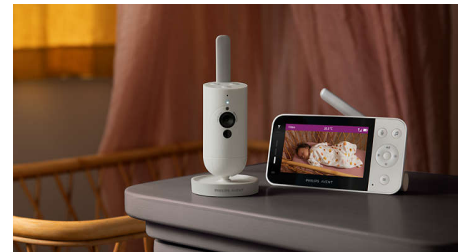

SCD923/26

שלוות נפש בכל מקום

לשמור על קשר עין עם התינוק בבית ומחוץ לבית.

Philips Avent לשמור על קשר עין עם תינוקך באופן מאובטח מכל מקום בעזרת המוניטור המחובר לתינוק של Baby מערכת החיבור המאובטח שלנו שומרת על הקשר שלך עם תינוקך בכל רחבי הבית. ובעזרת האפליקציה Monitor+ תוכלי להתחבר מכל מקום.

full HD יחידת תינוק עם באיכות

עם זום דיגיטלי Full HD יחידת התינוק/מצוידת במצלמה באיכות ומייצרת תמונה ברורה של החדר של התינוק/כל היום וכל הלילה.

ניטור לטווח ארוך

שומרים על חיבור בטוח עם יחידת ההורים, שמאפשר עד 400 מטר יוצרת BabyMonitor+ טווח שמיעה* סביב הבית. אפליקציית Wi-Fi טווח בלתי-מוגבל מחוץ לבית בעזרת אינטרנט נייד או

תאורת לילה מרגיעה

העניקי לחדר של תינוקך זוהר מרגיע עם תאורת הלילה המשולבת של יחידת התינוק. הפעילי, כבי או כוונני את הזוהר מיחידת ההורים Baby Monitor+ ואפליקציית.

דיבור ישיר אמתי

בלי ווקי-טוקי יותר! מוניטור התינוק שלנו משתמש רק בדיבור ישיר אמתי, כך שבלחיצת כפתור, את ותינוקך יכולים לשמוע זה את זה. שרים, מצחקקים או להרגיע אותו ללא הפרעה.

עם יחידת הורים ויחידת תינוק מחוברות מראש של המוניטור, תוכלי להתחיל לעקוב ישר מפתחת האריזה. הגדירי בקלות את ה-Wi-Fi המתאים לך Baby Monitor+ וקשרי את אפליקציית Wi-Fi.

Specifications

תכונות

Wi-Fi-מצב חיבור: קישור ישיר (עמית לעמית) ו
 טווח חיבור לנייד: ללא הגבלה, נדרש חיבור לאינטרנט
 טווח יחידת הורים/ יחידת תינוק: עד 400 מטרים בחוץ ו-50
 מטרים בתוך הבית
 Full HD 1080p: רזולוציית מצלמה של יחידת תינוק
 'צבעוני בגודל 4.3 אינץ' LCD גודל מסך של יחידת הורים: צג
 272x480 רזולוציה של יחידת הורים: 480
 ראיית לילה: כן, אוטומטי
 הגדלה (זום): כן, זום דיגיטלי ופנורמה
 מרחוק לחדר: כן, כולל התראה
 תאורת לילה: כן, כולל שעון עצר
 (דבר והקשב בו-זמנית) Talk Back, דיבור ישיר: כן
 שירי ערש, צלילים מרגיעים ורעש לבן: כן, כולל שעון עצר
 הקלט צלילים מותאמים אישית: כן, באמצעות אפליקציה