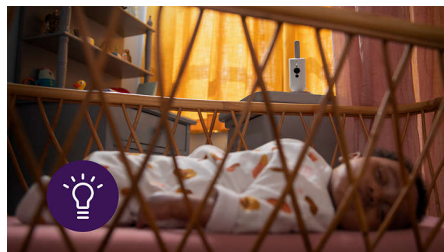

Highlights

מערכת Secure Connect

שלנו משתמשת בקישורים מוצפנים Secure Connect מערכת מיחידת התינוק ליחידת ההורים ולאפליקציה, לחיבור יציב ופרטי ללא חשש.

Baby+אפליקציית monitor

תוכלי לראות ולשמע עם Philips AVENT Monitor+ אפליקציית או אינטרנט של הנייד Wi-Fi את תינוקך בבית ובחוץ. עם חיבור תוכלי לפקח ולהרגיע מכל מקום.

full HD יחידת תינוק עם באיכות

עם זום דיגיטלי Full HD יחידת התינוק/מצוידת במצלמה באיכות ומייצרת תמונה ברורה של החדר של התינוק/כל היום וכל הלילה.

ניטור לטווח ארוך

שומרים על חיבור בטוח עם יחידת ההורים, שמאפשר עד 400 מטר יוצרת BabyMonitor+ טווח שמיעה* סביב הבית. אפליקציית Wi-Fi טווח בלתי-מוגבל מחוץ לבית בעזרת אינטרנט נייד או

תאורת לילה מרגיעה

העניקי לחדר של תינוקך זוהר מרגיע עם תאורת הלילה המשולבת של יחידת התינוק. הפעילי, כבי או כוונני את הזוהר מיחידת ההורים Baby Monitor+ ואפליקציית.

דיבור ישיר אמתי

בלי ווקי-טוקי יותר! מוניטור התינוק שלנו משתמש רק בדיבור ישיר אמתי, כך שבלחיצת כפתור, את ותינוקך יכולים לשמוע זה את זה. שרים, מצחקקים או להרגיע אותו ללא הפרעה.