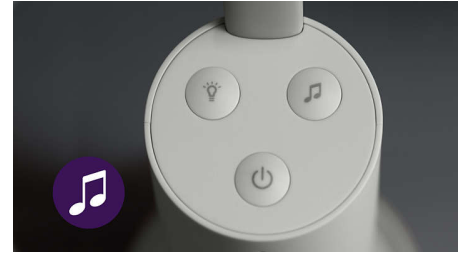

צלילים מרגיעים

תוכלי לבחור מבין 15 פסקולים מרגיעים, משירי ציפורים בגן Rock-a-Bye Baby וקולות הטבע בלילה, ועד לשירי ערש כולל תוכלי להקליט בעצמך כדי להשמיע מתי שתבחרי. הרי מה טוב יותר מקולם של ההורים?