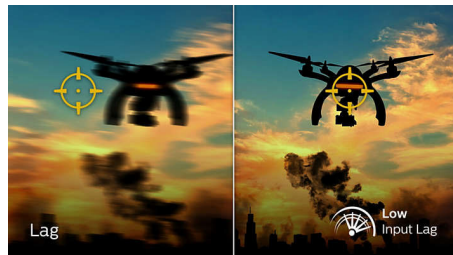

Minimale vertraging

Vertraging is de tijd die verstrijkt tussen het uitvoeren van een actie met aangesloten apparaten en het resultaat op het scherm zien. Minimale vertraging verkort de tijd tussen het invoeren van een opdracht naar de monitor. Hierdoor verloopt het spelen van twitch-gevoelige videogames een stuk beter, wat vooral van belang is voor wie snelle, competitieve games speelt.