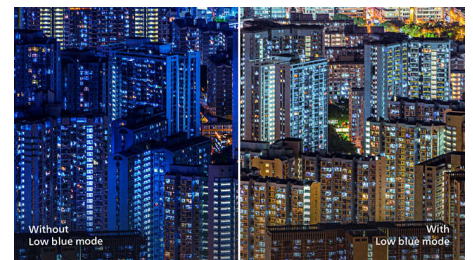

Način zmanjšanja modre svetlobe

Raziskave kažejo, da lahko ultravijolični žarki poškodujejo oči, enako pa lahko to povzročijo tudi kratkovalovni žarki modre svetlobe iz zaslonov LED in sčasoma vplivajo na vid. Philipsov način zmanjšanja modre svetlobe, ki je bil razvit za prijetno počutje, uporablja tehnologijo pametne programske opreme za zmanjšanje škodljive kratkovalovne modre svetlobe.

Quad HD

IPS
Wide Viewing
Angle

Windows Hello

Flicker-free

LowBlue Mode

PowerSensor

LightSensor

EasyRead