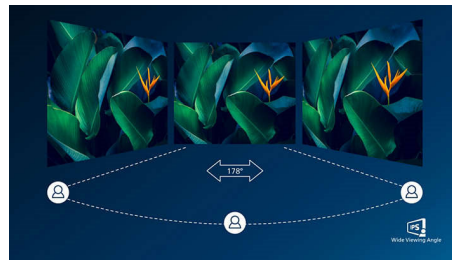

Tehnologija IPS

Zaslonski IPS uporabljajo tehnologijo za izjemno širok, 178-stopinjski kot gledanja, tako da je prikaz viden iz skoraj vseh kotov, tudi v načinu vrtenja za 90 stopinj! Za razliko od standardnih zaslonov TN so slike na zaslonih IPS neverjetno ostre in živih barv, zato so ti zasloni idealni ne samo za fotografije, filme in brskanje po spletu, temveč tudi za profesionalno uporabo, pri kateri so pomembne natančne barve in nespremenljiva svetlost.