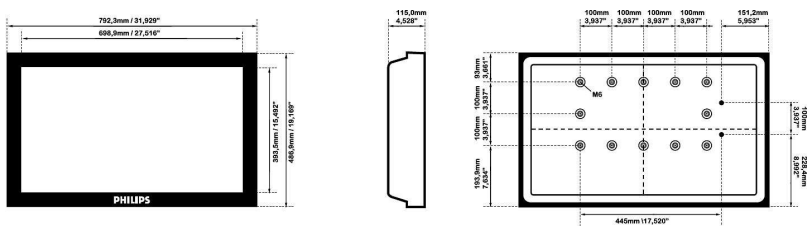

Afmetingen

- Randdikte: 4,6 cm (1,81")
- Hoogte van het apparaat (met standaard): 531 mm
- Hoogte apparaat (met standaard) (inch): 20.9 inch
- Breedte van het apparaat: 792 mm
- Gewicht van het product: 11,95 kg
- Diepte van het apparaat (met standaard): 205 mm
- Hoogte van het apparaat: 487 mm
- Diepte van het apparaat: 115 mm
- Diepte apparaat (met standaard) (inch): 8.1 inch
- Breedte van het apparaat (inch): 31.2 inch
- Hoogte van het apparaat (inch): 19.2 inch
- Geschikt voor wandmontage: 200 x 200 mm, 400 x 200 mm
- Diepte van het apparaat (inch): 4,5 inch
- Gewicht van het product (lb): 26,35 lb

Voorwaarden voor een goede werking

- Temperatuurbereik (in bedrijf): 0 - 40 °C
- MTBF: 50.000 uur
- Relatieve vochtigheid: 5 - 90 %

Accessoires

- Meegeleverde accessoires: Afstandsbediening, Batterijen voor afstandsbediening, AC-netstoer, VGA-kabel, Gebruiksaanwijzing op CD-ROM, Snelstartgids, Tafelstandaard
- Optionele accessoires: Vaste wandmontage, Flexibele wandmontage, Plafondbevestiging

Diversen

- Scherpe kant: Metallic Anthracite
- Taalversies in beeldschermmenu: Engels, Frans, Duits, Italiaans, Pools, Turks, Russisch, Vereenvoudigd Chinees
- Garantie: Europa/Noord-Amerika: 3 jaar
- Officiële goedkeuringen: CE, FCC, klasse B, UL/cUL, CCC, RoHS

Publicatiedatum
2024-03-29

Versie: 5.4.3

EAN: 87 12581 51555 3

© 2024 Koninklijke Philips N.V.
Alle rechten voorbehouden.

Specificaties kunnen zonder voorafgaande kennisgeving worden gewijzigd. Handelsmerken zijn het eigendom van Koninklijke Philips N.V. en hun respectieve eigenaren.

www.philips.com