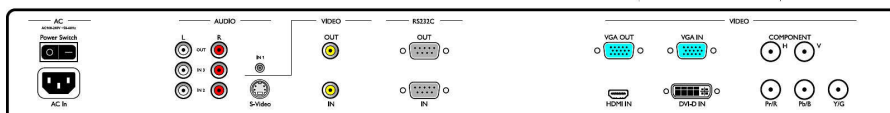

Afmetingen

- Randdikte: 4,6 cm (1,81")
- Hoogte van het apparaat (met standaard): 531 mm
- Hoogte apparaat (met standaard) (inch): 20.9 inch
- Breedte van het apparaat: 792 mm
- Gewicht van het product: 11,95 kg
- Diepte van het apparaat (met standaard): 205 mm
- Hoogte van het apparaat: 487 mm
- Diepte van het apparaat: 115 mm
- Diepte apparaat (met standaard) (inch): 8.1 inch
- Breedte van het apparaat (inch): 31.2 inch
- Hoogte van het apparaat (inch): 19.2 inch
- Geschikt voor wandmontage: 200 x 200 mm, 400 x 200 mm
- Diepte van het apparaat (inch): 4,5 inch
- Gewicht van het product (lb): 26,35 lb

Voorwaarden voor een goede werking

- Temperatuurbereik (in bedrijf): 0 - 40 °C
- MTBF: 50.000 uur
- Relatieve vochtigheid: 5 - 90 %

Accessoires

- Meegeleverde accessoires: Afstandsbediening, Batterijen voor afstandsbediening, AC-netstoer, VGA-kabel, Gebruiksaanwijzing op CD-ROM, Snelstartgids, Tafelstandaard
- Optionele accessoires: Vaste wandmontage, Flexibele wandmontage, Plafondbevestiging

Diversen

- Scherpe kant: Metallic Anthracite
- Taalversies in beeldschermmenu: Engels, Frans, Duits, Italiaans, Pools, Turks, Russisch, Vereenvoudigd Chinees
- Garantie: Europa/Noord-Amerika: 3 jaar
- Officiële goedkeuringen: CE, FCC, klasse B, UL/cUL, CCC, RoHS

Publicatiedatum
2024-03-29

Versie: 5.4.3

EAN: 87 12581 51555 3

© 2024 Koninklijke Philips N.V.
Alle rechten voorbehouden.

Specificaties kunnen zonder voorafgaande kennisgeving worden gewijzigd. Handelsmerken zijn het eigendom van Koninklijke Philips N.V. en hun respectieve eigenaren.

www.philips.com