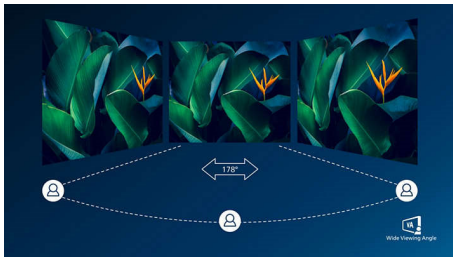

- Hiter odzivni čas 1 ms (MPRT) za ostro sliko in tekoč potek igranja
- AMD FreeSync™ Premium za tekoče igranje brez migetanja
- Igralni način SmartImage je optimiran za igričarje
- Hitrost osveževanja 144 Hz za izjemno tekoče in vrhunske slike
- Širši razpon barv s tehnologijo izjemno širokega barvnega spektra za živahnejšo sliko

Pristne slike

- 16:9 zaslon Full HD za slike z jasnimi podrobnostmi
- SmartContrast za podrobne črne dele
- Zaslon VA predvaja osupljive slike s širokimi koti gledanja

PHILIPS

Značilnosti

Zaslon VA

LED-zaslon VA Philips ima napredno tehnologijo za večdomensko navpično poravnavo, ki zagotavlja izjemno visoko statično kontrastno razmerje za izredno živahne in svetle slike. Zlahka zmore standardne pisarniške aplikacije in je idealen za fotografije, brskanje po spletu, filme, igre in zahtevne grafične aplikacije. Optimirana tehnologija za upravljanje slikovni pik omogoča izjemno širok 178-stopinjski kot gledanja in jasno sliko.