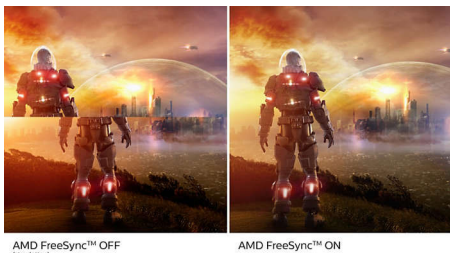

AMD FreeSync™ Premium

Igranje ne bi smelo predstavljati izbire med zatikajočim potekom igre in pokvarjenimi sličicami. AMD FreeSync™ Premium resnim igričarjem zagotavlja tekoče igranje brez migetanja pri največji zmogljivosti. Brez kompromisov – igrajte zanesljivo pri večji hitrosti osveževanja, nizki kompenzaciji hitrosti sličic in kratki zakasnitvi.