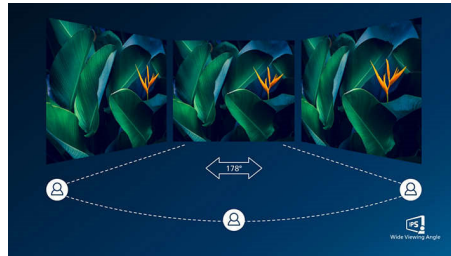

IPS-technologie

IPS-schermen maken gebruik van een geavanceerde technologie waardoor u kunt genieten van een extra brede kijkhoek van 178/178 graden. Hierdoor kunt u het scherm vanuit bijna elke hoek zien, zelfs in een draaimodus van 90 graden! De IPS-schermen bieden, in tegenstelling tot de normale TN-panelen, scherpe beelden met levendige kleuren. Niet alleen ideaal voor het bekijken van foto's, het afspelen van films en het surfen op internet, maar ook voor professionele toepassingen waarbij kleurnauwkeurigheid en constante helderheid zeer belangrijk is.