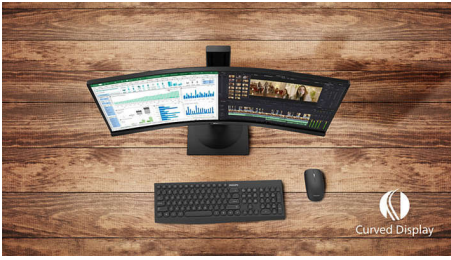

Philips
Zakrivený LCD monitor s
technol. Ultra Wide-Color

E Line

32 (uhlopriečka 31,5"/80 cm)
1920 x 1080 (Full HD)

328E9QJAB

Očarujúce farby, dokonalé pohltenie

So zaoblenými monitormi od spoločnosti Philips zažijete skutočnú autentickosť. Zaoblený 32-palcový monitor E line ponúka neuveriteľne pohlcujúci zážitok s očarujúcou kvalitou obrazu v rozlíšení Full HD. Technológia Ultra Wide Color poskytuje vysokú kvalitu farieb, ktorá obrazu vdýchne život!

Zakrivený dizajn inšpirovaný svetom okolo nás

- Zaoblený dizajn obrazovky pre hlbší zážitok

Vynikajúca kvalita obrazu

- Displej Full HD 16 : 9 pre ostré detaily obrazu
- Displej VA poskytuje skvelý obraz so širokým uhlom sledovania
- Technológia Ultra Wide-Color ponúka širší rozsah farieb na zaistenie živého obrazu
- Hladký priebeh hier s technológiou AMD FreeSync™ bez akejkoľvek námahy

PHILIPS

Hlavné prvky

Zaoblený dizajn obrazovky

Stolové monitory ponúkajú osobný používateľský zážitok, ktorému tento zaoblený dizajn veľmi dobre vyhovuje. Zaoblená obrazovka zabezpečuje príjemný a pritom jemný efekt ponorenia, ktorý sa zameriava na vás uprostred vášho pracovného stola.

Displej VA

Displej VA LED značky Philips využíva pokročilú multidoménovú technológiu

vertikálneho vyrovnania, ktorá dosahuje super vysoké pomery statického kontrastu pre mimoriadne živý a jasný obraz. Bez problémov zvládne bežné kancelárske využitie a okrem toho je vhodný najmä na prezeranie fotografií, prehliadanie webu, sledovanie filmov, hranie hier a používanie náročných grafických aplikácií. Jeho optimalizovaná technológia správy pixelov poskytuje mimoriadne široký zorný uhol 178/178 stupňov a ostrý obraz.