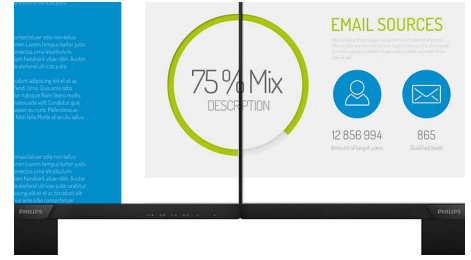

Výnimočne úzky rám

Nové obrazovky Philips majú výnimočne úzky rám, ktorý spôsobuje len minimálne rušenie a poskytuje maximálnu pozorovaciu plochu. Tento dizajn je veľmi vhodný na používanie viacerých displejov alebo spojených displejov pri hraní, grafickom dizajne a profesionálnych aplikáciách. S výnimočne úzkym rámom budete mať pocit, že používate jeden veľký displej.