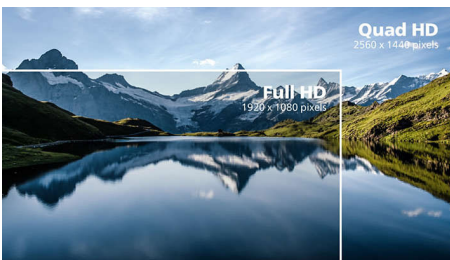

Kristalheldere beelden

Deze Philips-beeldschermen bieden kristalheldere, Quad HD beelden van 2560 x 1440 of 2560 x 1080 pixels. Uw beelden komen tot leven door de hoge prestaties en de grote pixeldichtheid. De beelden kunnen afkomstig zijn van verbindingen met hoge bandbreedte zoals USB-C, DisplayPort of HDMI. Of u nu een veeleisende professional bent die extreem gedetailleerde informatie voor zijn CAD-CAM toepassingen nodig heeft of die grafische 3D-toepassingen gebruikt, of