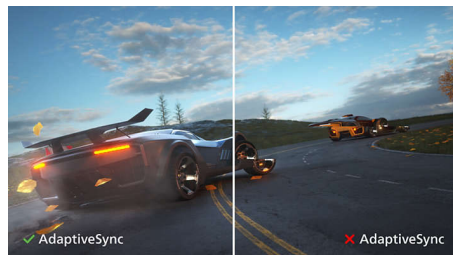

Adaptive-Sync-technologie

Gaming hoort geen keuze te zijn tussen stotterende gameplay en haperende frames. Geniet van vloeiende, artefactvrije prestaties bij vrijwel elke framesnelheid met adaptieve

synchronisatietechnologie, de soepele en snelle verversing en de uiterst snelle reactietijd.