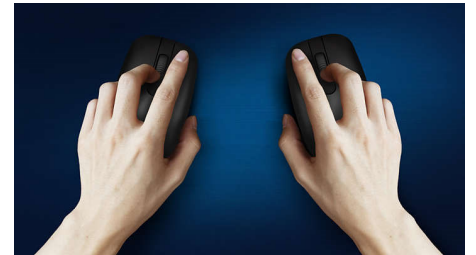

Philips 400 Series
무선 마우스

4 개 버튼

2.4GHz 무선
광 센서
쿨 알루미늄 합금 외관

SPK7413

무선으로 어디든지 휴대

손바닥 안에 꼭 맞게 조절되고 가방 안에 쏙 들어가는 편안하고 스타일리시한 마우스입니다. 노트북에 잘 어울리는 이 간편한 마우스는 무선으로 연결되며 광학 센서로 거의 모든 표면에서 작동합니다.

선이 없는 자유로움

- 연결하기 쉬운 무선 디자인으로 깔끔함
- 긴 배터리 수명으로 해결되는 배터리 걱정

편안하고 정확한 컨트롤

- 양손형 디자인으로 오른손잡이와 왼손잡이 모두 편하게 사용
- 편안한 인체공학적 마우스 디자인으로 뛰어난 감각
- 고화질 광 추적으로 부드러운 컨트롤

PHILIPS

무선 마우스
4개 버튼 2.4GHz 무선, 광 센서, 쿨 알루미늄 합금 외관

SPK7413/00

주요 제품

연결이 쉬움

연결이 쉬운 영킴 방지 무선 디자인이 삶을 더욱 간편하게 합니다.

긴 배터리 수명

긴 배터리 수명 덕분에 배터리를 자주 교체하지 않아도 되며, 필요할 때 안심하고 사용할 수 있습니다.

편안한 인체공학적 디자인

편안한 인체공학적 마우스 디자인으로 뛰어난 감각

부드러운 광 추적

고화질 광 추적으로 부드러운 컨트롤

양손형 마우스 디자인

양손형 디자인으로 오른손잡이와 왼손잡이 모두 편하게 사용