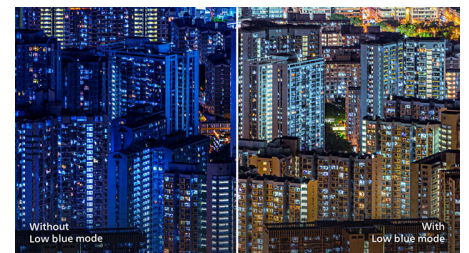

LowBlue-modus

Onderzoek heeft aangetoond dat de blauwe lichtstralen met een korte golflengte van LED-displays, net als ultravioletstralen, na een tijdje uw ogen kunnen beschadigen en uw gezichtsvermogen kunnen aantasten. De LowBlue-modus van Philips is ontwikkeld voor uw welzijn en maakt gebruik van slimme softwaretechnologie om schadelijk blauw licht met een korte golflengte te verminderen.

Wide Viewing Angle

SmartImage™

Adaptive-Sync

Flicker-free

LowBlue Mode

EasyRead

HDMI™
HIGH-DEFINITION MULTIMEDIA INTERFACE

Built-in Speaker