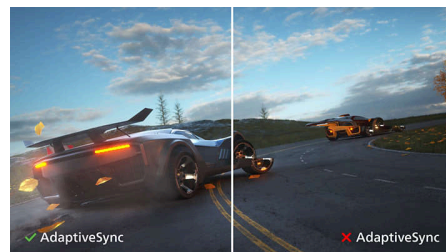

Adaptive-Sync-technologie

Gaming hoort geen keuze te zijn tussen stotterende gameplay en haperende frames. Geniet van vloeiende, artefactvrije prestaties bij

vrijwel elke framesnelheid met adaptieve synchronisatietechnologie, de soepele en snelle verversing en de uiterst snelle reactietijd.