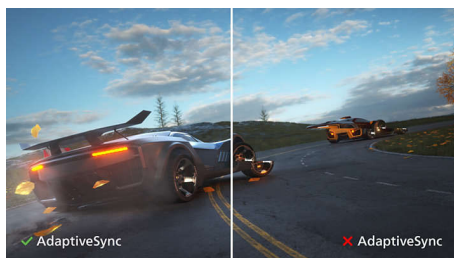

Adaptive-Sync-teknik

Spel ska inte vara ett val mellan hackigt spelupplägg och trasiga bildramar. Få stabil, störningsfri prestanda i nästan alla bildhastigheter med Adaptive-Sync-teknik, mjuk snabb uppdatering och ultrasnabb svarstid.