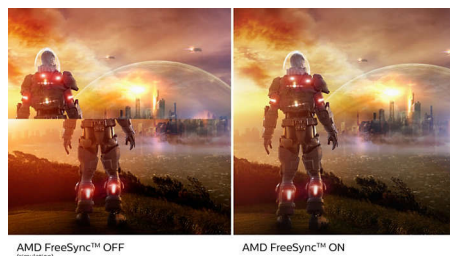

Izuzetno glatko igranje

Igranje ne smije podrazumijevati izbor između isprekidane slike ili izlomljenih kadrova. Zahvaljujući novom Philipsovom monitoru, ne mora niti biti. Uz tehnologiju AMD FreeSync™ osigurajte uglađenu reprodukciju slike bez smetnji pri gotovo svakoj brzini, kao i uglađeno brzo osvježavanje i izuzetno brz odziv.