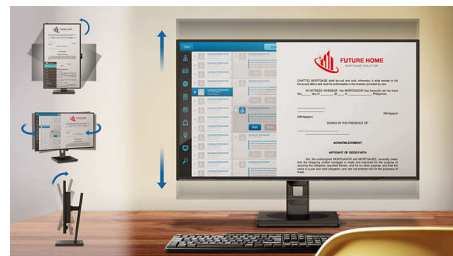

Podrobné informace naleznete na stránce <http://www.displayport.org/>

SmartConnect

Tyto displeje od společnosti Philips jsou vybaveny řadou možností připojení a dodávají se s mnoha konektory, jako je například Dual link DVI, Display Port a univerzální konektor HDMI, jež vám umožní vychutnat si nekomprimovaný obrazový a zvukový obsah s vysokým rozlišením. Možnost použití rozhraní USB 3.0 vám zajistí dostupnost super rychlých přenosů dat a současně globální možnosti připojení. Bez ohledu na používaný zdroj si můžete být jisti, že tento displej Philips představuje investici, která jen tak nezastará!

SmartErgoBase

SmartErgoBase je základnou monitoru vyznačující se ergonomickým pohodlím při nastavení displeje a zapojování kabelů. Díky prakticky nastavitelné výšce, úhlu otočení, sklopení a rotace lze polohu monitoru nastavit tak, aby byla maximálně pohodlná a zmírňovala fyzickou námahu dlouhého pracovního dne. Zapojení kabelů redukuje nepřehlednou změť kabelů a udržuje pracovní prostředí upravené a profesionální.