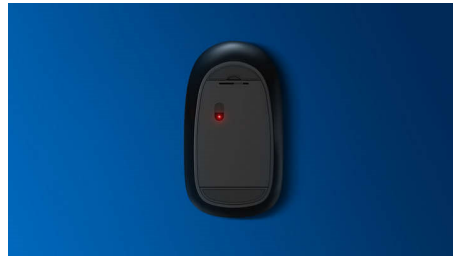

Οπτική παρακολούθηση υψηλής ανάλυσης

Οπτική παρακολούθηση υψηλής ανάλυσης για ομαλό έλεγχο