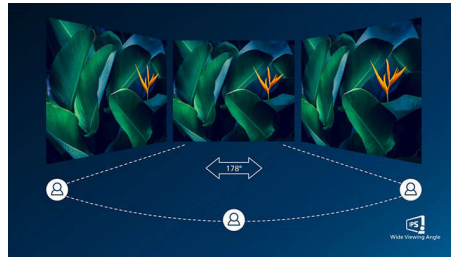

Tehnologija LightSensor

LightSensor koristi pametan senzor za podešavanje osvetljenosti slike zavisno od svetlosnih uslova u prostoriji, za savršenu sliku i minimalnu potrošnju.

Kristalno jasna slika

Ovi Philips monitori daju kristalno jasnu sliku Quad HD rezolucije od 2560x1440 ili 2560x1080 piksela. Uz korišćenje panela visokih performansi sa velikom gustinom piksela, koju omogućavaju izvori velikog propusnog opsega, kao što su USB-C, Displayport i HDMI, ovi novi monitori oživljavaju slike i grafiku. Bez obzira na to da li

IPS tehnologija

IPS ekrani koriste naprednu tehnologiju koja pruža izuzetno široke uglove gledanja od 178/178 stepeni, što omogućava gledanje ekrana iz skoro svakog ugla – čak i u zakrenutom režimu od 90 stepeni. Za razliku od standardnih TN panela, IPS ekrani daju neverovatno ostru sliku sa živopisnim bojama, što ih čini idealnim, ne samo za fotografije, filmove i pregledanje veba, već i za profesionalne načine primene koji zahtevaju stalnu tačnost boja i postojanu osvetljenost.