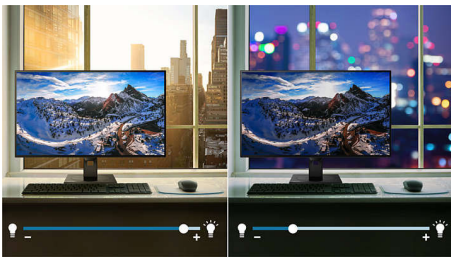

Dizajniran za način na koji vi radite

- Ugrađeni stereo zvučnici za multimediju
- Postolje SmartErgoBase omogućava ergonomska podešavanja po meri čoveka
- Manje zamaranje očiju uz tehnologiju bez treperenja
- Režim LowBlue za produktivnost bez zamaranja očiju
- Režim EasyRead za doživljaj čitanja kao sa papira

PHILIPS

Važne karakt.

Tehnologija PowerSensor

PowerSensor je ugrađen senzor prisustva koji emituje i prima bezopasne infracrvene signale da bi utvrdio da li je ispred monitora prisutna osoba i automatski smanjuje osvetljenost kad se korisnik odmakne od stola, čime se potrošnja energije smanjuje za do 80 procenata, a radni vek monitora

Tehnologija LightSensor

LightSensor koristi pametan senzor za podešavanje osvetljenosti slike zavisno od svetlosnih uslova u prostoriji, za savršenu sliku i minimalnu potrošnju.

Kristalno jasna slika

Ovi Philips monitori daju kristalno jasnu sliku Quad HD rezolucije od 2560x1440 ili 2560x1080 piksela. Uz korišćenje panela visokih performansi sa velikom gustinom piksela, koju omogućavaju izvori velikog propusnog opsega, kao što su USB-C, Displayport i HDMI, ovi novi monitori oživljavaju slike i grafiku. Bez obzira na to da li