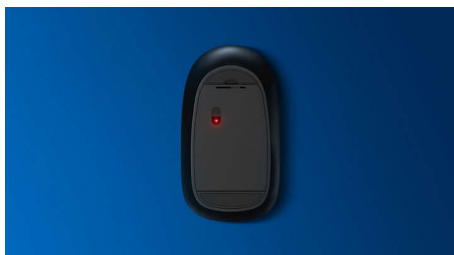

PHILIPS

Kombinace klávesnice a myši
3 tlačítka Bezdrátové 2,4 GHz, Optický senzor

Přednosti

Důvěrně známé rozložení klávesnice

Důvěrně známé rozložení pro snadné psaní

Tiché psaní

Nízkoprofilové klávesy pro pohodlné a tiché psaní

Tenký design

Tenký design vypadá skvěle na vašem stole

Plynulé optické sledování pohybu

Plynulé ovládání díky optickému sledování pohybu s vysokým rozlišením

Pohodlné a ergonomické provedení

Pohodlné a ergonomické provedení myši přináší skvělý pocit