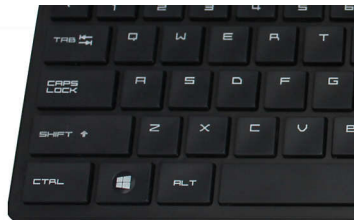

PHILIPS

Kombinace klávesnice a myši
3 tlačítka Bezdrátové 2,4 GHz, Optický senzor

Přednosti

Důvěrně známé rozložení klávesnice

Důvěrně známé rozložení pro snadné psaní

Tiché psaní

Nízkoprofilové klávesy pro pohodlné a tiché psaní

Tenký design

Tenký design vypadá skvěle na vašem stole

Plynulé optické sledování pohybu

Plynulé ovládání díky optickému sledování pohybu s vysokým rozlišením

Pohodlné a ergonomické provedení

Pohodlné a ergonomické provedení myši přináší skvělý pocit