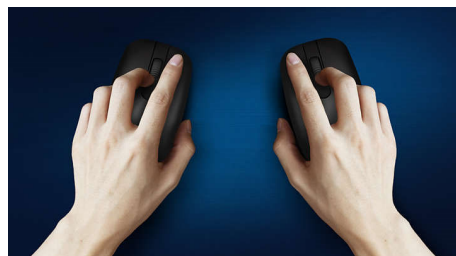

Provedení myši uzpůsobené pro obě ruce

Tvar myši uzpůsobený pro levou i pravou ruku přináší skvělý pocit