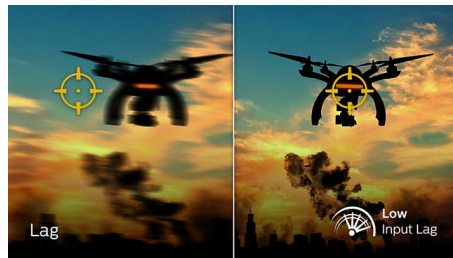

몰입감 넘치는 액션 게임 플레이 시 240Hz의 초고속 주사율로 원활하고 지연 없는 게

임 환경을 제공합니다. 이 필립스 디스플레이는 이미지 프레임을 초당 최대 240회 표시하여 표준 디스플레이보다 빠르고 효율적입니다. 240Hz는 FPS, 레이싱 게임 등 빠르게 진행되는 게임에서 특히 뛰어난 움직임과 선명한 화질을 제공합니다. 필립스 240Hz 디스플레이로 흔들림과 고스트 현상 없이 게임 플레이에서 시원한 액션 시퀀스를 즐겨 보세요. 높은 몰입감으로 생생한 플레이가 가능합니다.

0.5ms MPRT 빠른 응답

필립스 Momentum 디스플레이 (0.5ms MPRT)는 번짐 및 모션 블러를 효과적으로 제거하고 섬세하고 정밀한 비주얼을 제공하여 게임 환경을 개선합니다. 빠른 움직임 및 극적인 화면 전환이 부드럽게 렌더링됩니다. 스틸 넘치고 섬세함이 필요한 게임을 즐기기에 위한 최고의 선택입니다.

짧은 입력 지연

입력 지연이란 연결된 장치로 수행하는 동작과 스크린에서 표시되는 결과 사이에 소요되는 시간을 의미합니다. 입력 시간이 짧으면 장치에서 모니터로 명령을 입력하는 시간 지연이 줄어들기 때문에 작은 움직임도 중요한 비디오 게임 플레이의 경험이 대폭 개선됩니다. 특히 속도가 빠르고 경쟁하는 방식의 게임을 플레이할 때 확실한 차이를 느낄 수 있습니다.