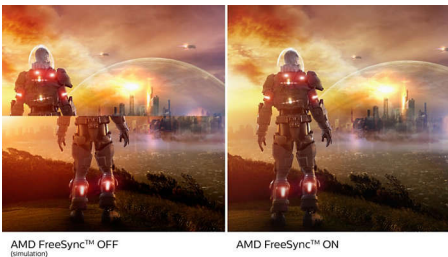

게이머의 요구에 맞추어 설계된 기능

- 편안한 눈을 위한 LowBlue 모드 및 Flicker Free
- SmartErgoBase는 인간 친화적인 인체공학적 조정을 가능하게 해줍니다.

빠른 작동을 위한 설계

- AMD FreeSync™ 프리미엄. 매끄럽고 끊김 없이 부드러운 게임 환경
- 장치와 모니터 간에 시간 지연을 줄여주는 짧은 입력 지연
- 240Hz의 초고속 주사율로 지연 없는 게임
- 0.5ms의 초고속 속도로 선명한 이미지와 부드러운 게임 플레이

감각을 높이는 디자인

- Ambiglow로 한 단계 높아진 시청 환경

시청 환경 확장

- IPS LED 광시야각 기술로 이미지 및 색 정확성 보장
- SmartImage HDR을 통해 HDR 콘텐츠를 최적의 상태로 감상할 수 있습니다.

PHILIPS

주요 제품

Ambiglow

혁신적인 Ambiglow 기술은 모니터에 할로겐 조명을 적용하여 화면의 콘텐츠 화질을 더욱 높여 줍니다. 수신되는 이미지 콘텐츠가 고속 프로세서를 통해 분석되고, 이 이미지와 일치하도록 조사되는 조명의 색상과 밝기가 지속적으로 조정됩니다. 특히 영화나 스포츠, 게임을 즐기는 데 적합하도록 제작된 필립스 Ambiglow 디스플레이는 필립스만의 독창적인 시청 몰입감을 제공합니다.

AMD FreeSync™ 프리미엄

똑똑 끊기거나 깨진 프레임 중 하나를 선택해야 한다면 게임을 즐길 수 없습니다. AMD FreeSync™ 프리미엄을 통해 게이머들은 최고의 성능으로 부드럽고 끊김이 없는 최첨단 게임 플레이를 경험할 수 있습니다. 성능 저하, 높은 주사율, 낮은 프레임 비율 보정, 짧은 지연 시간 없이 게임을 즐길 수 있습니다.

240Hz의 초고속 주사율