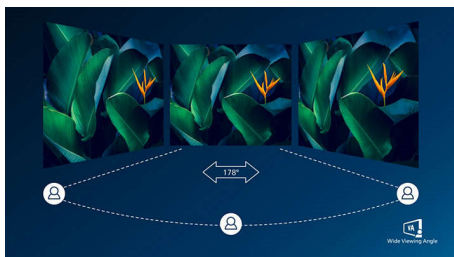

PHILIPS

Funktioner

Svängd skärmdesign

Skärmar för stationära datorer ger en personlig användarupplevelse, som passar en svängd design riktigt bra. Den svängda skärmen ger en behaglig men ändå diskret uppslukningseffekt, som fokuserar på dig vid ditt skrivbord.

VA-skärm

Philips VA LED-skärm har den avancerade tekniken Multi-domain Vertical Alignment, som ger superhög statiska kontrastförhållanden för extra levande och klar bild. Vanliga kontorsprogram hanteras enkelt, men den är särskilt väl lämpad för foton, surfning på nätet, filmer, spel och krävande grafik. Den optimerade tekniken för pixelhantering ger en extra vid betraktningvinkel på 178/178 grader, vilket ger kristallklar bild.