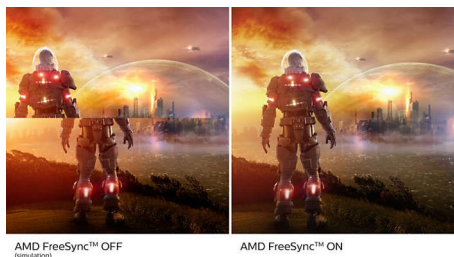

Ultrasmidigt spel

Spel ska inte vara ett val mellan till hackigt spelupplägg eller trasiga bildramar. Med Philips nya skärm behöver det inte vara. Få stabil, störningsfri prestanda i nästan alla bildhastigheter med AMD FreeSync™-teknik, mjuk snabb uppfrysning och ultrasnabb svarstid.