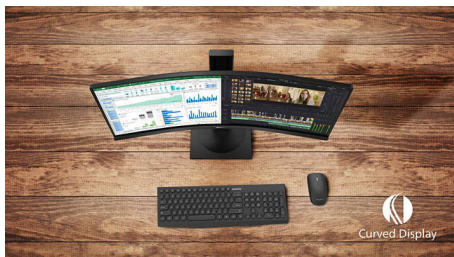

Philips Monitor
Välvd LCD-skärm med Full
HD

E-line

24 (visningsyta om 59,9 cm)
1920 x 1080 (Full HD)

241E1SCA

Otroligt uppslukande

Den välvda E-line-bildskärmen på 24 tum ger en verkligt uppslukande upplevelse i en snygg design. Upplev skarp Full HD-grafik och jämna rörelser med AMD FreeSync-teknik.

Välvd design inspirerad av världen runt omkring oss

- Svängd skärmdesign för en mer uppslukande upplevelse

Grönare varje dag

- Kvicksilverfri, miljövänlig skärm

Suverän bildkvalitet

- SmartContrast för fylliga svarta detaljer
- 16:9 Full HD-skärm för skarpa, detaljerade bilder
- VA-skärm ger imponerande bilder med breda synfältsvinklar
- Spelläget SmartImage – optimerat för spelare
- Smidigt spel med AMD FreeSync™-teknik

PHILIPS

Funktioner

Svängd skärmdesign

Skärmar för stationära datorer ger en personlig användarupplevelse, som passar en svängd design riktigt bra. Den svängda skärmen ger en behaglig men ändå diskret uppslukningseffekt, som fokuserar på dig vid ditt skrivbord.

VA-skärm

Philips VA LED-skärm har den avancerade tekniken Multi-domain Vertical Alignment, som ger superhög statiska kontrastförhållanden för extra levande och klar bild. Vanliga kontorsprogram hanteras enkelt, men den är särskilt väl lämpad för foton, surfning på nätet, filmer, spel och krävande grafik. Den optimerade tekniken för pixelhantering ger en extra vid betraktningvinkel på 178/178 grader, vilket ger kristallklar bild.