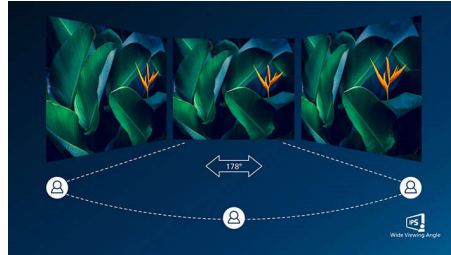

IPS tehnologija

IPS ekrani koriste naprednu tehnologiju koja pruža izuzetno široke uglove gledanja od 178/178 stepeni, što omogućava gledanje ekrana iz skoro svakog ugla – čak i u zakrenutom režimu od 90 stepeni. Za razliku od standardnih TN panela, IPS ekrani daju neverovatno ostru sliku sa živopisnim bojama, što ih čini idealnim, ne samo za fotografije, filmove i pregledanje veća, već i za profesionalne načine primene koji zahtevaju stalnu tačnost boja i postojanu osvetljenost.