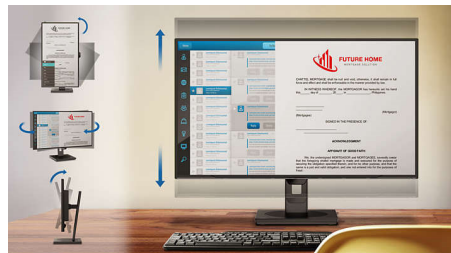

### SmartErgoBase

SmartErgoBase je postolje za monitor koje pruža ergonomsku udobnost pri pregledanju i organizovanje kablova. Postolje može da se okreće, naginje i rotira u različite uglove kako bi se garantovala maksimalna udobnost. Postolje sa podešavanjem visine garantuje optimalni nivo za gledanje, za smanjivanje fizičkog napora tokom dugog radnog vremena, dok organizovanje kablova smanjuje gužvu i održava radni prostor urednim i profesionalnim.