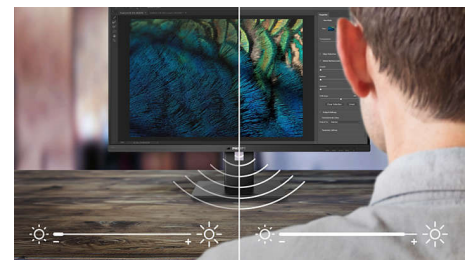

Tehnologija PowerSensor

PowerSensor je ugrađen senzor prisustva koji emituje i prima bezopasne infracrvene signale da bi utvrdio da li je ispred monitora prisutna osoba i automatski smanjuje osvetljenost kad se korisnik odmakne od stola, čime se potrošnja energije smanjuje za do 80 procenata, a radni vek monitora

Quad HD

Wide Viewing Angle

SmartErgo Base

Flicker-free

LowBlue Mode

PowerSensor

HDMI

EasyRead

3-sided Frameless