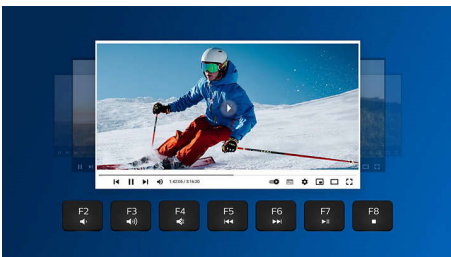

multimediálne klávesové skratky

Pomocou týchto multimediálnych klávesových skratiek môžete jednoduchým kliknutím ľahko prepnúť na prehrávanie hudby, hlasitosť alebo prehrávanie videa.