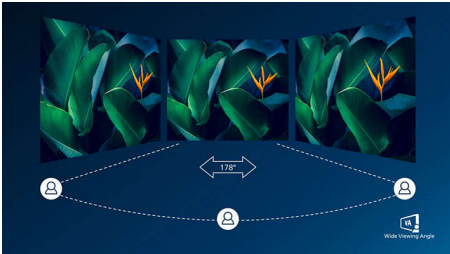

PHILIPS

Full HD ívelt LCD monitor
E sorozat 24"-es (23,6" / 59,9 cm átmérő), 1920 x 1080 (Full HD)

Fénypontok

Ívelt tervezésű képernyő

Az asztali monitorok személyes felhasználói élményt nyújtanak, amelyhez nagyon jól illeszkedik az ívelt tervezés. Az ívelt képernyő kellemes, mégis finoman magába szippantó hatást kelt, amely Önre összpontosul az asztal fókuszában.

VA-kijelző

A Philips VA LED-kijelző korszerű, réteges, függőleges elrendezésű technológiát használ, amely rendkívül nagy kontrasztarányt biztosít a széles nézési szögű és élénk színű képeken. Míg az általános irodai alkalmazásokat könnyű használni, a kijelző kifejezetten fényképek, internetezés, mozifilmek, játékok és igényes grafikai alkalmazások számára lett kifejlesztve. Az optimalizált pixelkezelési technológia 178/178 fokos, rendkívül széles betekintési szöveget biztosít, ami éles képeket eredményez.