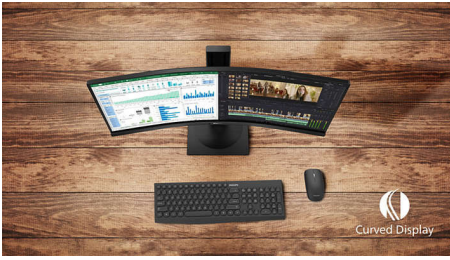

Philips Monitor
Full HD ívelt LCD monitor

E sorozat

24"-es (23,6" / 59,9 cm átmérő)
1920 x 1080 (Full HD)

241E1SCA

Egyszerűen magával ragadó

A 24"-es, ívelt E-sorozatú kijelző valóban magával ragadó élményt biztosít – stílusos kialakításban. Tapasztalja meg az éles Full HD képeket és az AMD FreeSync technológiának köszönhetően egyenletes mozgást.

A körülöttünk lévő világ ihlette ívelt kialakítás

- Ívelt tervezésű képernyő a lenyűgöző élmény érdekében

Környezetbarát megoldások

- Higanymentes, környezetbarát kijelző

Kiváló képminőség

- SmartContrast: a gazdag fekete árnyalatokhoz
- 16:9-es Full HD kijelző az éles, részletgazdag képekért
- A VA-kijelző fantasztikus képeket kínál széles nézési szögekkel
- SmartImage játék üzemmód – a játékosokra optimalizálva
- Könnyed, gördülékeny játékmenet az AMD FreeSync™ technológiával

PHILIPS

Full HD ívelt LCD monitor
E sorozat 24"-es (23,6" / 59,9 cm átmérő), 1920 x 1080 (Full HD)

Fénypontok

Ívelt tervezésű képernyő

Az asztali monitorok személyes felhasználói élményt nyújtanak, amelyhez nagyon jól illeszkedik az ívelt tervezés. Az ívelt képernyő kellemes, mégis finoman magába szippantó hatást kelt, amely Önre összpontosul az asztal fókuszában.

VA-kijelző

A Philips VA LED-kijelző korszerű, réteges, függőleges elrendezésű technológiát használ, amely rendkívül nagy kontrasztarányt biztosít a széles nézési szögű és élénk színű képeken. Míg az általános irodai alkalmazásokat könnyű használni, a kijelző kifejezetten fényképek, internetezés, mozifilmek, játékok és igényes grafikai alkalmazások számára lett kifejlesztve. Az optimalizált pixelkezelési technológia 178/178 fokos, rendkívül széles betekintési szöveget biztosít, ami éles képeket eredményez.