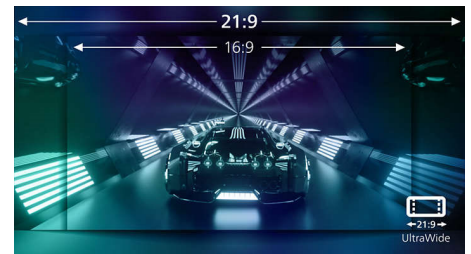

34M1C5500VA/00

gevoelige videogames een stuk beter, wat vooral van belang is voor wie snelle, competitieve games speelt.

VA-monitor

De Philips VA LED-monitor gebruikt de Advanced Multi-Domain Vertical Alignment-technologie waardoor u zeer hoge contrastverhoudingen krijgt voor extra levendige en heldere beelden. De monitor verwerkt standaardkantoortoepassingen zonder problemen, maar hij is vooral geschikt voor foto's, surfen op internet, films, games en veeleisende grafische toepassingen. Dankzij de geoptimaliseerde pixelbeheer-technologie ontstaat er een extra brede kijkhoek van 178/178 graden, zodat u geniet van scherpe beelden.

Ultrabreed, kristalhelder beeld

Deze Philips-schermen bieden een kristalhelder, ultrabreed Quad HD-beeld van 3440 x 1440 pixels. Deze nieuwe schermen maken gebruik van hoogwaardige panelen met een hoge pixeldichtheid, bieden brede kijkhoeken van 178/178 graden en laten uw foto's en beelden tot leven komen. De UltraWide 21:9-beeldverhouding maakt een hogere productiviteit mogelijk dankzij meer ruimte om beelden naast elkaar te vergelijken en meer zichtbare spreadsheetkolommen. Of u nu een professional bent met behoefte aan extreem gedetailleerde informatie voor CAD-CAM-oplossingen of een financieel expert die werkt met enorme spreadsheets, Philips-monitoren leveren kristalhelder beeld.