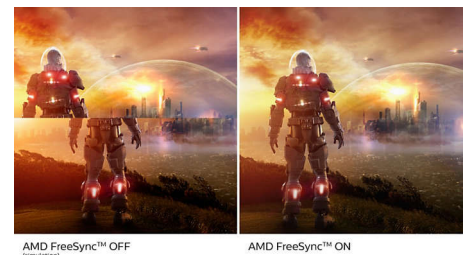

Jogos ultra-suaves

A experiência de jogo não deve ser uma escolha entre jogabilidade com interferências ou fotogramas partidos. Com o novo monitor da Philips, não tem de ser. Obtenha um desempenho fluido e sem artefactos em praticamente todas as taxas de fotogramas com a tecnologia AMD FreeSync™, atualização rápida suave e um tempo de resposta ultra-rápido.

Zero Bezel

Ultra Wide Color

HDR

AMD FreeSync

Wide Viewing Angle

LowBlue Mode

Quad HD

USB-C

Wide Viewing Angle