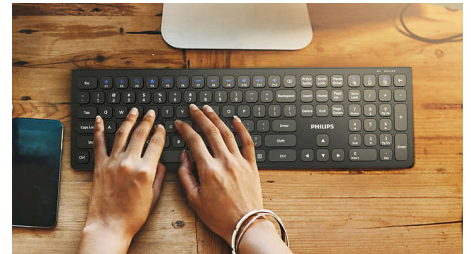

Ergonomická opierka dlane

Opierka dlaní pomáha pohodlne umiestniť ruku na klávesnicu a zároveň ponúka pohodlný priestor na opretie dlaní, keď práve nepíšete.

multimediálne klávesové skratky

Pomocou týchto multimediálnych klávesových skratiek môžete jednoduchým kliknutím ľahko prepnúť na prehrávanie hudby, hlasitosť alebo prehrávanie videa.

Kompatibilita s viacerými OS

Kompatibilita s iOS, MAC a Windows, môžete ľahko prepínať medzi nimi pomocou klávesových skratiek.

Klávesy s nízkym profilom

Klávesy s nízkym profilom dodávajú štýlový vzhľad, sú rýchle a citlivé pri písaní.