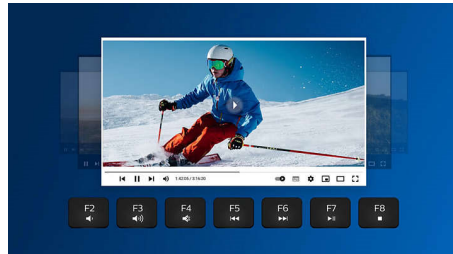

Spárujte ju až s 3 zariadeniami

Krásna súprava myši a klávesnice, ktorú môžete používať na akomkoľvek zariadení a ktorá disponuje jednoduchým prepínaním medzi tromi zariadeniami vrátane akéhokoľvek počítača, tabletu a smartfónu. Prepíšte pravidlá práce na jednom zariadení – jednoducho ju prepnete a môžete pokračovať.

Ergonomická opierka dlane

Opierka dlaní pomáha pohodlne umiestniť ruku na klávesnicu a zároveň ponúka pohodlný priestor na opretie dlaní, keď práve nepíšete.

multimediálne klávesové skratky

Pomocou týchto multimediálnych klávesových skratiek môžete jednoduchým kliknutím ľahko prepnúť na prehrávanie hudby, hlasitosť alebo prehrávanie videa.