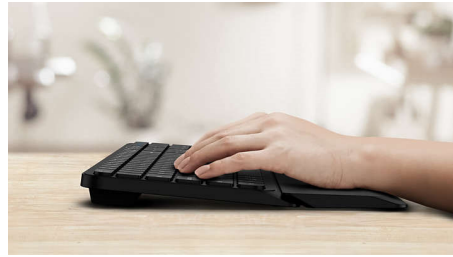

Ergonomická opierka dlane

Opierka dlaní pomáha pohodlne umiestniť ruku na klávesnicu a zároveň ponúka pohodlný priestor na opretie dlaní, keď práve nepíšete.