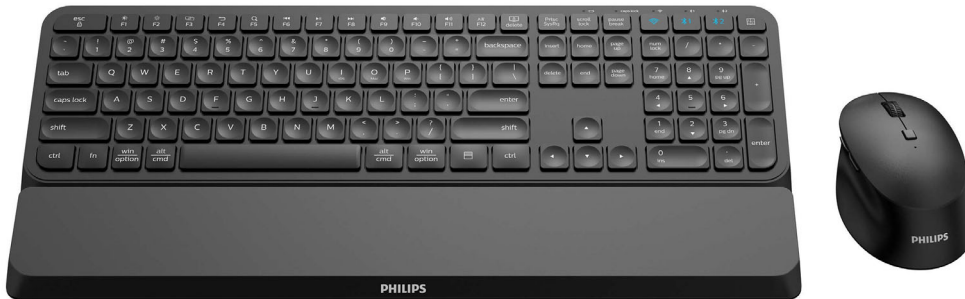

Philips 6000 series
Bezdrôtová súprava
klávesnice a myši

Funkcionalita viacerých zariadení

Odpojiteľná opierka dlane
Dizajn s nízkym profilom
Až do 3 200 DPI (nastaviteľné)

SPT6607B

Bezdrôtová praktickosť, kompaktný dizajn

Táto kombinácia klávesnice a myši je stvorená na produktivitu. Je vybavená bezdrôtovým pripojením, odnímateľnou opierkou dlane, citlivosťou myši 3 200 DPI a má kapacitu pripojenia až troch zariadení pre čo najlepšie pripojený pracovný priestor.

PHILIPS

Bezdrôtová súprava klávesnice a myši

Funkcionalita viacerých zariadení Odpojiteľná opierka dlane, Dizajn s nízkym profilom, Až do 3 200 DPI (nastaviteľné)

Hlavné prvky

SPT6607B/00

Bezdrôtové pripojenie 2,4 G

Spárujte ju až s 3 zariadeniami

Krásna súprava myši a klávesnice, ktorú môžete používať na akomkoľvek zariadení a ktorá disponuje jednoduchým prepínaním medzi tromi zariadeniami vrátane akéhokoľvek počítača, tabletu a smartfónu. Prepíšte pravidlá práce na jednom zariadení – jednoducho ju prepnete a môžete pokračovať.