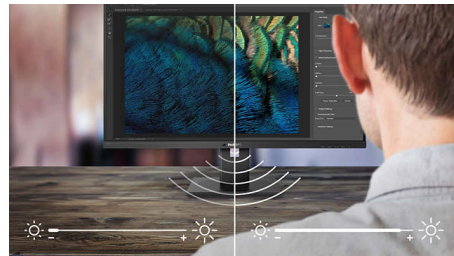

PowerSensor

PowerSensor is een ingebouwde 'personensensor' die onschadelijke infraroodsignalen uitzendt en ontvangt om te bepalen of de gebruiker aanwezig is. Zodra de gebruiker wegloopt van het bureau, wordt de helderheid van de monitor verlaagd. De

energiekosten worden zo met meer dan 80 procent verlaagd en de levensduur van de monitor wordt verlengd.