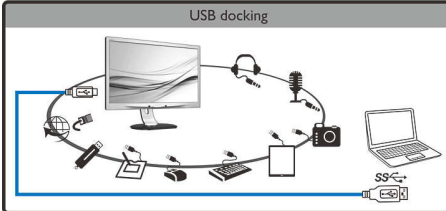

### Simplicity makes sense

- Verbinding met internet en intranet maken via geïntegreerde ethernetpoort
- Sluit uw notebook op het scherm aan met één USB 3.0-kabel
- Toegang tot randapparatuur, toetsenbord en muis via de hub
- Breng video en audio met één kabel over vanaf de notebook
- Echte Plug & Play om het tweede scherm moeiteloos in te stellen

### Ergonomisch ontwerp

- Laag instelbare monitor voor maximaal leescomfort
- SmartErgoBase maakt gebruiksvriendelijke, ergonomische aanpassingen mogelijk

**PHILIPS**

## Uitgebreidere weergave met één kabel

Met dit innovatieve grote beeldscherm van Philips kunt u eenvoudig poorten repliceren voor elke notebook. Dit scherm met ingebouwde USB 3.0 hub, ethernet en stereoluidsprekers is uitermate geschikt voor de nieuwste ultrabooks met weinig aansluitingen en stelt u in staat video en audio over te brengen en rechtstreeks met één USB-kabel verbinding te maken met internet of intranet. Dankzij deze geavanceerde Plug & Play-aansluiting via USB 3.0 of USB 2.0 kunt u uw desktop uitbreiden, zowel via NBPC als via de hardware van Philips, zonder gedoe met kabels of het aanpassen van resoluties.

## USB-hub voor randapparatuur

Voor meer productiviteit kunt u indien gewenst een volledig toetsenbord en een muis aansluiten op de USB-hub van dit innovatieve scherm van Philips. Sluit gewoon uw notebook op het display aan met een USB-kabel en u kunt de aangesloten extra randapparaten, zoals een externe HDD, camera, USB-station gebruiken, net als functies voor Full HD-video, audio en internet. Als u dat prettiger vindt, kunt u