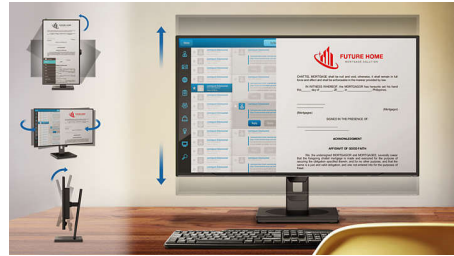

## Uitgebreidere weergave met één kabel

Met dit innovatieve grote beeldscherm van Philips kunt u eenvoudig poorten repliceren voor elke notebook. Dit scherm met ingebouwde USB 3.0 hub, ethernet en stereoluidsprekers is uitermate geschikt voor de nieuwste ultrabooks met weinig aansluitingen en stelt u in staat video en audio over te brengen en rechtstreeks met één USB-kabel verbinding te maken met internet of intranet. Dankzij deze geavanceerde Plug & Play-aansluiting via USB 3.0 of USB 2.0 kunt u uw desktop uitbreiden, zowel via NBPC als via de hardware van Philips, zonder gedoe met kabels of het aanpassen van resoluties.

## USB-hub voor randapparatuur

Voor meer productiviteit kunt u indien gewenst een volledig toetsenbord en een muis aansluiten op de USB-hub van dit innovatieve scherm van Philips. Sluit gewoon uw notebook op het display aan met een USB-kabel en u kunt de aangesloten extra randapparaten, zoals een externe HDD, camera, USB-station gebruiken, net als functies voor Full HD-video, audio en internet. Als u dat prettiger vindt, kunt u

## Verbinding maken via geïntegreerd ethernet

Verbinding met internet en intranet maken via geïntegreerde ethernetpoort

## SmartErgoBase

De SmartErgoBase-monitorvoet biedt ergonomisch kijkcomfort en kabelbeheer. De gebruiksvriendelijke voet is in hoogte en hoek verstelbaar en heeft een kantel- en zwenkfunctie voor maximaal comfort, om de fysieke ongemakken van een lange werkdag te verminderen. Het kabelbeheersysteem voorkomt dat kabels in de knoop raken, zodat uw werkplek er netjes en professioneel uitziet.