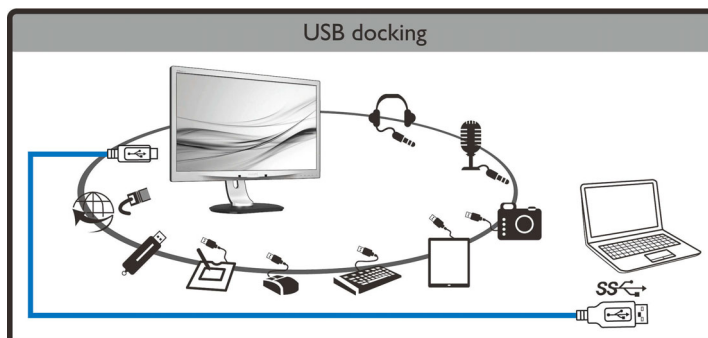

Standaard

- In hoogte verstelbaar: 130 mm
- Draaifunctie: 90 graden
- Draaibare kop: -65/65 graad
- Kantelfunctie: -5/20 graad

Vermogen

- ECO-modus: 15,3 W (normaal)
- Stroomvoorziening: 100 - 240 V AC, 50-60 Hz, Ingebouwd
- Uitmodus: 0 W met Zero Power-schakelaar
- Ingeschakeld: 26,2 W (normaal)
- Stand-bymodus: 0,1 W
- LED-indicator voor voeding: In werking - wit, Stand-bymodus - wit (knipperend)

Afmetingen

- Verpakking in mm (b x h x d): 600 x 400 x 263 mm
- Product zonder standaard (mm): 547 x 343 x 60 mm
- Product met standaard (max. hoogte): 547 x 515 x 220 mm

Gewicht

- Product met verpakking (kg): 7,60 kg
- Product met standaard (kg): 5,30 kg
- Product zonder standaard (kg): 3,10 kg

Voorwaarden voor een goede werking

- Hoogte: In werking: 3658 m, niet in werking: 12.192 m
- Temperatuurbereik (in bedrijf): 0 °C tot 40 °C °C
- MTBF: 30.000 uur
- Relatieve vochtigheid: 20%-80 %
- Temperatuurbereik (opslag): -20 °C tot 60 °C °C

Duurzaamheid

- Milieu en energie: PowerSensor, TCO Edge-gecertificeerd, RoHS
- Gerecyclede kunststoffen: 65%
- Recyclebaar verpakkingsmateriaal: 100 %
- Specifieke stoffen: PVC/BFR-vrije behuizing, Kwikvrij

Voldoet aan de normen

- Officiële goedkeuringen: BSMI, CE-markering, FCC-klasse B, GOST, PSB, SASO, SEMKO, TUV Ergo, TUV/GS, UL/cUL, WEEE

Publicatiedatum
2024-04-17

Versie: 3.0.1

EAN: 87 12581 67694 0

© 2024 Koninklijke Philips N.V.
Alle rechten voorbehouden.

Specificaties kunnen zonder voorafgaande kennisgeving worden gewijzigd. Handelsmerken zijn het eigendom van Koninklijke Philips N.V. en hun respectieve eigenaren.

www.philips.com

* We raden u aan uw notebook via USB 3.0 op het Philips-scherm aan te sluiten, voor vloeiend beeld en geluid.

* Activiteiten zoals het delen van schermen en het streamen van onlinevideo en -audio via internet kunnen de prestaties van uw netwerk beïnvloeden. De algehele audio- en videokwaliteit is afhankelijk van uw hardware, netwerkbandbreedte en de prestaties daarvan.

* De/het weergegeven notebook, toetsenbord en muis dienen uitsluitend ter illustratie en worden niet met het product meegeleverd.