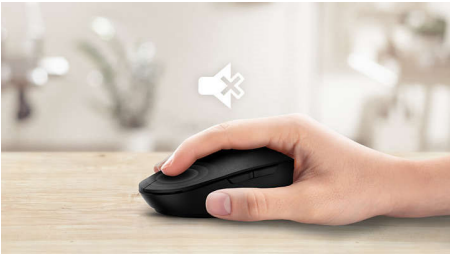

Støjsvagt design

- Reduceret kliklyd, der giver en stille og behagelig oplevelse

Avanceret teknologi til ultimativ ydeevne

- Op til 1600 DPI

Trådløs komfort

- 2,4 G trådløs forbindelse til en helt trådløs arbejdsplads
- Intelligent strømbesparelse

Vigtigste nyheder

Knapperne holder til millioner af klik

Knapperne holder til millioner af klik for holdbarhed

Reduceret kliklyd

Reduceret kliklyd, der giver en stille og behagelig oplevelse

Trådløs 2,4G-forbindelse

Undgå kabelrod. For alle tastaturer/mus, der er udstyret med denne funktion, kan du slutte tilbehøret til en hvilken som helst pc via en hurtig trådløs 2,4 Hz forbindelse. Den overskuelige opsætningsproces og tilbehørets elegante design sikrer, at din arbejdsplads ser ren og kabelfri ud.