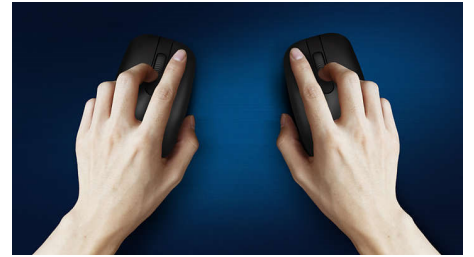

Philips 200 Series
Бездротова миша

3 кнопки

Бездротове з'єднання 2,4 ГГц
Оптичний сенсор

SPK7211

Усюди бездротова портативність

Зручна миша, яка налаштовується під вашу долоню й легко поміститься у сумці. Ця зручна миша для ноутбука забезпечує бездротове підключення і має лазерний сенсор, що дозволяє їй працювати на більшості поверхонь.

PHILIPS

Бездротова миша
3 кнопки Бездротове з'єднання 2,4 ГГц, Оптичний сенсор

SPK7211/01

ОСНОВНІ ОСОБЛИВОСТІ

Безперебійне оптичне стеження

Високоточне оптичне стеження для безперебійного контролю

Комфортна ергономічна конструкція

Комфортна ергономічна конструкція миші вам сподобається

Конструкція миші для обох рук

Універсальна форма добре підходить для правої чи лівої руки

Тривалий термін експлуатації

Клавіші витримують мільйони натискань