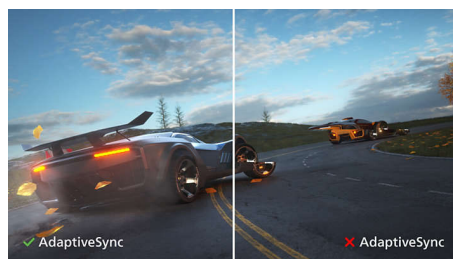

Технология Adaptive-Sync

Вам больше не нужно выбирать между разрывами изображения и задержкой кадров во время игрового процесса. Технология адаптивной синхронизации Adaptive-Sync обеспечивает плавный вывод изображения без помех практически при любой частоте кадров и малое время отклика.

271V8L/01