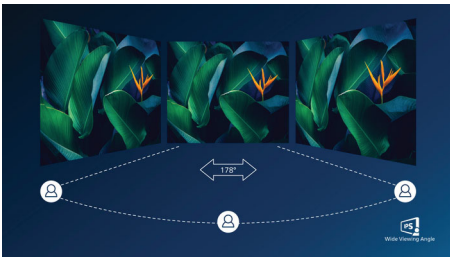

Philips
LCD-monitor met Ultra
Wide-Color

E Line
68,6 cm (27")
1920 x 1080 (Full HD)

276E9QJAB

Schitterende kleuren — prachtig design

De Philips E line-monitor heeft een stijlvol design en geweldige beeldkwaliteit. Een Full HD-scherm met dunne rand en Ultra Wide-Color biedt levensechte beelden. Geniet van een superieure kijkervaring in een stijlvol design.

IPS-technologie

IPS-schermen maken gebruik van een geavanceerde technologie waardoor u kunt genieten van een extra brede kijkhoek van 178/178 graden. Hierdoor kunt u het scherm vanuit bijna elke hoek zien. De IPS-schermen bieden, in tegenstelling tot de normale TN-panelen, scherpe beelden met levendige kleuren. Niet alleen ideaal voor het bekijken van foto's, het afspelen van films en het surfen op internet, maar ook voor professionele toepassingen waarbij kleurnauwkeurigheid en constante helderheid zeer belangrijk is.

16:9 Full HD-scherm

Beeldkwaliteit is belangrijk. Normale schermen leveren kwaliteit, maar u verwacht meer. Dit display beschikt over een geavanceerde Full HD-resolutie van 1920 x 1080. Full HD zorgt voor scherpe details met hoge helderheid, ongelooflijk contrast en realistische kleuren dus verwacht levensechte beelden.

Ultradunne rand

De nieuwe Philips-schermen hebben zeer smalle randen die zorgen voor minimale

afleiding en een maximale kijkgrootte. Deze schermen zijn bij uitstek geschikt voor opstellingen met meerdere schermen zoals bij gaming, grafisch ontwerp of professionele toepassingen. Dankzij de zeer smalle rand hebt u het gevoel dat u één groot scherm gebruikt.